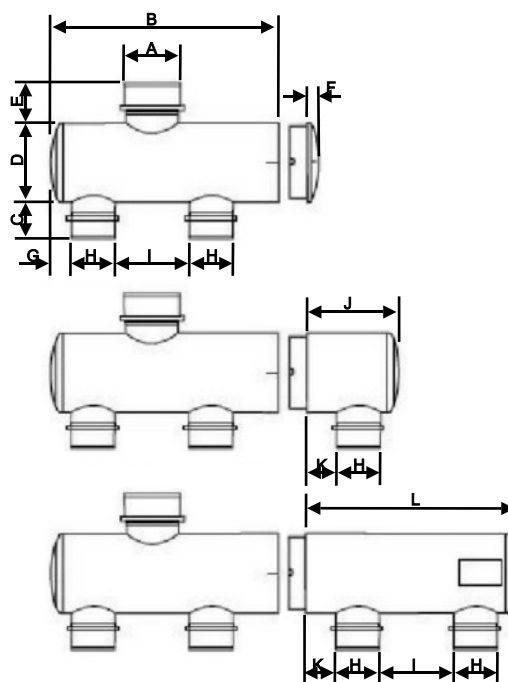

Art-Nr.	Größe	A	B	C	D	E	G	H	I
A-830-50	50 x 2fach 50mm	50	260	43	90	44	23	50	85
A-830-63	63 x 2fach 50mm	63	260	43	90	46	23	50	85

Art-Nr.	Größe	J	K	L	F	H	I
A-830-501	1fach 50mm	104	32			50	
A-830-502	2fach 50mm		32	243		50	85
A-830-503	Endkappe				13		

Anschluss:	Klebestutzen
Winkel:	---
Temperatur:	bis 45°C konstant, kurzzeitig 60°C
Arbeitsdruck (PN)	10 bar
Material:	PVC-U
Farbe:	Grau

Die Abbildungen, technische Daten, Maße und Ausführungen sind unverbindlich. Druckfehler, Darstellungsfehler vorbehalten, wir behalten uns jederzeit Änderungen ohne Ankündigung vor.