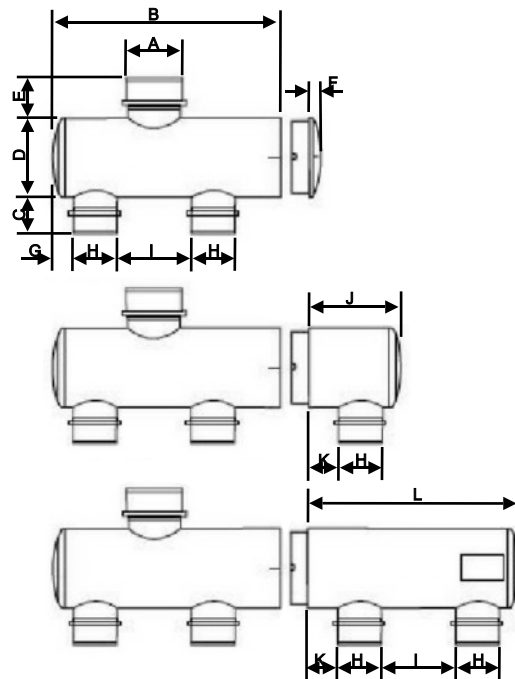

Art-Nr.	Größe	A	B	C	D	E	G	H	I
A-831-50	1 1/2" x 2fach 1 1/2"	1 1/2"	260	43	90	44	23	50	85
A-831-63	2" x 2fach 1 1/2"	2"	260	43	90	46	23	50	85

* Preisverbindlich ist unser angezeigter Preis im Onlineshop

Art-Nr.	Größe	J	K	L	F	H	I
A-831-501	1fach 50mm	104	32			1 1/2"	
A-831-502	2fach 50mm		32	243		1 1/2"	85
A-830-503	Endkappe				13		

Anschluss:	Aussengewinde
Winkel:	---
Temperatur:	bis 45°C konstant, kurzzeitig 60°C
Arbeitsdruck (PN)	10 bar
Material:	PVC-U
Farbe:	Grau