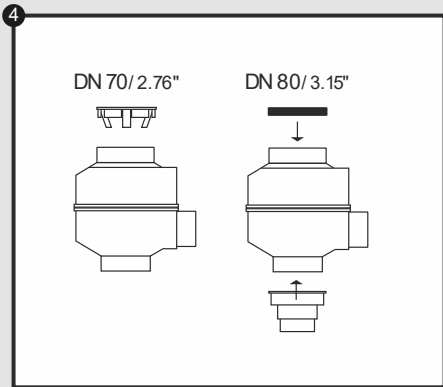

**WICHTIG: Der Auslauf des Regensammlers muss
Immer höher als der Einlauf des IBC Containers
liegen - Höhe des Einlaufbogens beachten!**

- DE Regendieb
- FR Collecteur Filtrant Regendieb
- EN Regendieb
- ES Filtro bajante gris simple
- IT Sistema di riempimento automatico Regendieb
- PL Zbieracz wody deszczowej Kompakt

Montageanleitung
Notice d'installation
Installation Instruction
Instrucciones para montaje
Introduzione d'installazione
Instrukcja montażu

N° 343011

10.2021