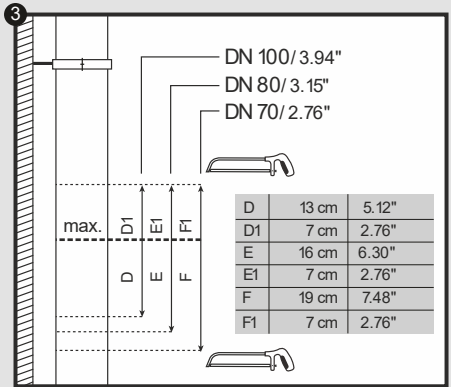

**WICHTIG: Der Auslauf des Regensammlers muss
Immer höher als der Einlauf des IBC Containers
liegen - Höhe des Einlaufbogens beachten!**

- DE Regendieb
- FR Collecteur Filtrant Regendieb
- EN Regendieb
- ES Filtro bajante gris simple
- IT Sistema di riempimento automatico Regendieb
- PL Zbieracz wody deszczowej Kompakt

Montageanleitung
Notice d'installation
Installation Instruction
Instrucciones para montaje
Introduzione d'installazione
Instrukcja montażu

N° 343011

10.2021