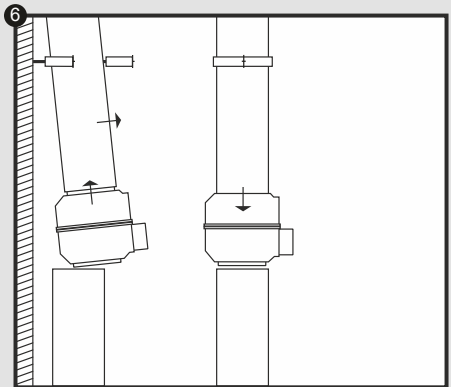

**WICHTIG: Der Auslauf des Regensammlers muss
Immer höher als der Einlauf des IBC Containers
liegen - Höhe des Einlaufbogens beachten!**

- DE Regendieb
- FR Collecteur Filtrant Regendieb
- EN Regendieb
- ES Filtro bajante gris simple
- IT Sistema di riempimento automatico Regendieb
- PL Zbieracz wody deszczowej Kompakt

Montageanleitung
Notice d'installation
Installation Instruction
Instrucciones para montaje
Introduzione d'installazione
Instrukcja montażu

N° 343011

10.2021