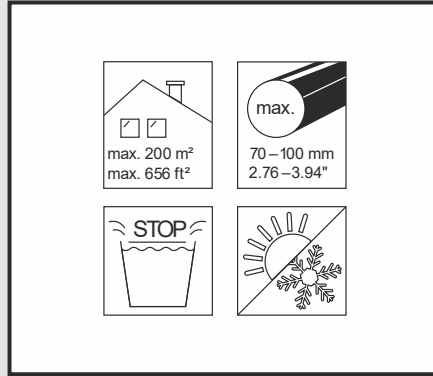

**WICHTIG: Der Auslauf des Regensammlers muss
Immer höher als der Einlauf des IBC Containers
liegen - Höhe des Einlaufbogens beachten!**

- DE Regendieb
- FR Collecteur Filtrant Regendieb
- EN Regendieb
- ES Filtro bajante gris simple
- IT Sistema di riempimento automatico Regendieb
- PL Zbieracz wody deszczowej Kompakt

Montageanleitung
Notice d'installation
Installation Instruction
Instrucciones para montaje
Introduzione d'installazione
Instrukcja montażu

N° 343011

10.2021