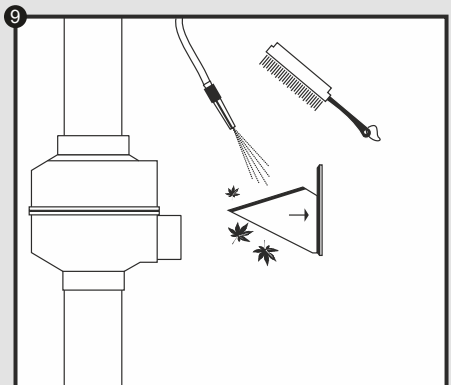

**WICHTIG: Der Auslauf des Regensammlers muss
Immer höher als der Einlauf des IBC Containers
liegen - Höhe des Einlaufbogens beachten!**

- DE Regendieb
- FR Collecteur Filtrant Regendieb
- EN Regendieb
- ES Filtro bajante gris simple
- IT Sistema di riempimento automatico Regendieb
- PL Zbieracz wody deszczowej Kompakt

Montageanleitung
Notice d'installation
Installation Instruction
Instrucciones para montaje
Introduzione d'installazione
Instrukcja montażu

N° 343011

10.2021