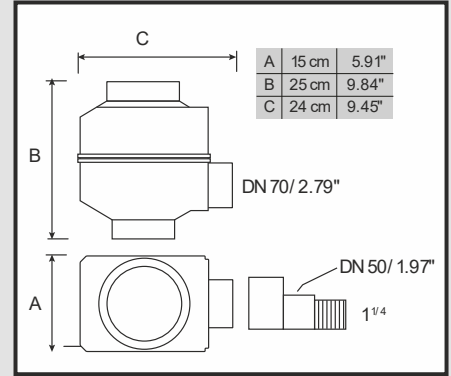

**WICHTIG: Der Auslauf des Regensammlers muss
Immer höher als der Einlauf des IBC Containers
liegen - Höhe des Einlaufbogens beachten!**

- DE Regendieb
- FR Collecteur Filtrant Regendieb
- EN Regendieb
- ES Filtro bajante gris simple
- IT Sistema di riempimento automatico Regendieb
- PL Zbieracz wody deszczowej Kompakt

Montageanleitung
Notice d'installation
Installation Instruction
Instrucciones para montaje
Introduzione d'installazione
Instrukcja montażu

N° 343011

10.2021