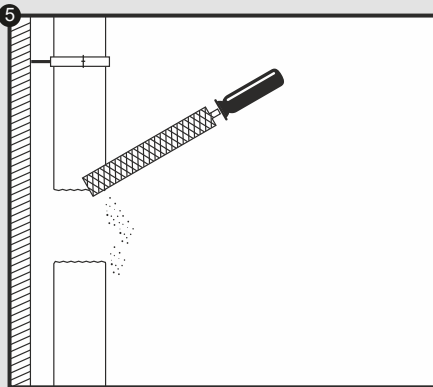

**WICHTIG: Der Auslauf des Regensammlers muss
Immer höher als der Einlauf des IBC Containers
liegen - Höhe des Einlaufbogens beachten!**

- DE Regendieb
- FR Collecteur Filtrant Regendieb
- EN Regendieb
- ES Filtro bajante gris simple
- IT Sistema di riempimento automatico Regendieb
- PL Zbieracz wody deszczowej Kompakt

Montageanleitung
Notice d'installation
Installation Instruction
Instrucciones para montaje
Introduzione d'installazione
Instrukcja montażu

N° 343011

10.2021