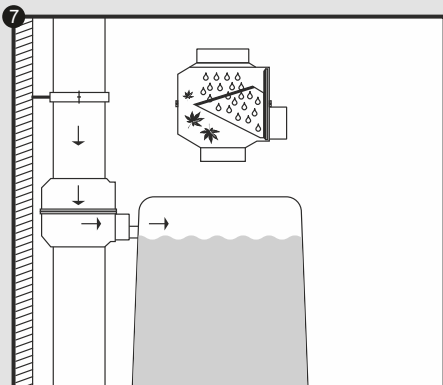

**WICHTIG: Der Auslauf des Regensammlers muss
Immer höher als der Einlauf des IBC Containers
liegen - Höhe des Einlaufbogens beachten!**

- DE Regendieb
- FR Collecteur Filtrant Regendieb
- EN Regendieb
- ES Filtro bajante gris simple
- IT Sistema di riempimento automatico Regendieb
- PL Zbieracz wody deszczowej Kompakt

Montageanleitung
Notice d'installation
Installation Instruction
Instrucciones para montaje
Introduzione d'installazione
Instrukcja montażu

N° 343011

10.2021