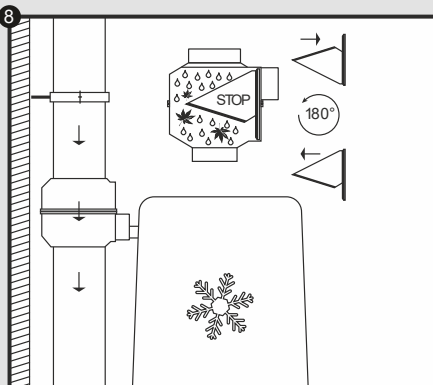

**WICHTIG: Der Auslauf des Regensammlers muss
Immer höher als der Einlauf des IBC Containers
liegen - Höhe des Einlaufbogens beachten!**

- DE Regendieb
- FR Collecteur Filtrant Regendieb
- EN Regendieb
- ES Filtro bajante gris simple
- IT Sistema di riempimento automatico Regendieb
- PL Zbieracz wody deszczowej Kompakt

Montageanleitung
Notice d'installation
Installation Instruction
Instrucciones para montaje
Introduzione d'installazione
Instrukcja montażu

N° 343011

10.2021