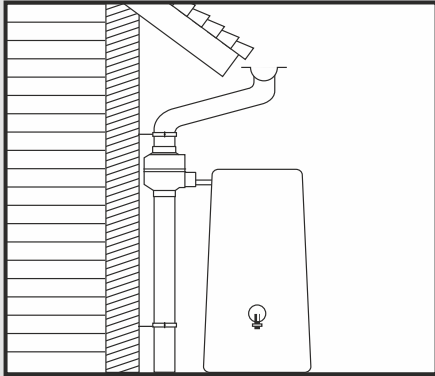

**WICHTIG: Der Auslauf des Regensammlers muss
Immer höher als der Einlauf des IBC Containers
liegen - Höhe des Einlaufbogens beachten!**

- DE Regendieb
- FR Collecteur Filtrant Regendieb
- EN Regendieb
- ES Filtro bajante gris simple
- IT Sistema di riempimento automatico Regendieb
- PL Zbieracz wody deszczowej Kompakt

Montageanleitung
Notice d'installation
Installation Instruction
Instrucciones para montaje
Introduzione d'installazione
Instrukcja montażu

N° 343011

10.2021