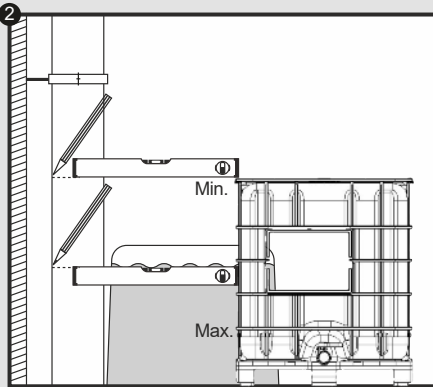

**WICHTIG: Der Auslauf des Regensammlers muss
Immer höher als der Einlauf des IBC Containers
liegen - Höhe des Einlaufbogens beachten!**

- DE Regendieb
- FR Collecteur Filtrant Regendieb
- EN Regendieb
- ES Filtro bajante gris simple
- IT Sistema di riempimento automatico Regendieb
- PL Zbieracz wody deszczowej Kompakt

Montageanleitung
Notice d'installation
Installation Instruction
Instrucciones para montaje
Introduzione d'installazione
Instrukcja montażu

N° 343011

10.2021