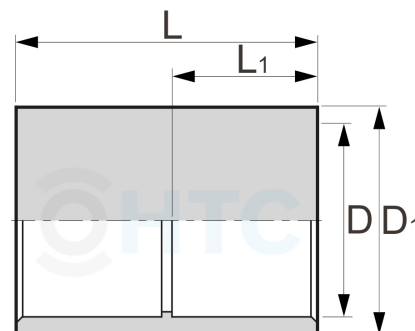

PVC-U Klebemuffe

AF0101

Alle Maßangaben in Millimeter, Gewichtsangaben in Gramm. Für die fotografische Darstellung verwenden wir eine Artikelgröße sowie Studioliicht. Die Abbildungen, technischen Daten, Maße und Ausführungen sind unverbindlich. Wir behalten uns jederzeit Änderung ohne Ankündigung vor. Die Nutzmaße sind definiert bzw. verstärkt dargestellt bzw. ergeben sich aus der Artikelbezeichnung. Weitere Maße dienen ausschließlich der Darstellungsunterstützung. Bei Zweckentfremdung bitten wir dies zu beachten.

Artikel-Nr.	Variante	D	D1	L	L1	PN	Preis
AF0101.000.012	12mm	12	16	27	13	16	0,24 €* [*]
AF0101.000.016	16mm	16	20	33	14	16	0,13 €* [*]
AF0101.000.020	20mm	20	27	37,5	17	25	0,16 €* [*]
AF0101.000.025	25mm	25	32	40	19	16	0,20 €* [*]
AF0101.000.032	32mm	32	39,8	47	22	16	0,32 €* [*]
AF0101.000.040	40mm	40	49	56	26,5	16	0,45 €* [*]
AF0101.000.050	50mm	50	60	67	32	16	0,51 €* [*]
AF0101.000.063	63mm	63	75	89	38	16	0,82 €* [*]
AF0101.000.075	75mm	75	89	92	44	16	1,85 €* [*]
AF0101.000.090	90mm	90	104	111	51	16	2,43 €* [*]
AF0101.000.110	110mm	110	128	128	62	16	4,36 €* [*]
AF0101.000.125	125mm	125	148	145	69	16	6,87 €* [*]
AF0101.000.160	160mm	160	180	192	87	16	11,42 €* [*]
AF0101.P10.200	200mm PN10	200	222	224	106	10	25,30 €* [*]
AF0101.P16.200	200mm PN16	200	225	222	106	16	39,93 €* [*]
A-101-225	225mm	225	262	249	119	10	19,52 €* [*]