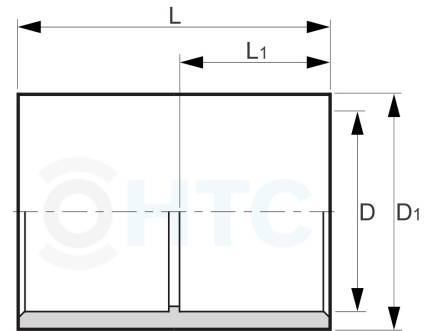

PVC-U Klebemuffe

AF0101

Alle Maßangaben in Millimeter, Gewichtsangaben in Gramm. Für die fotografische Darstellung verwenden wir eine Artikelgröße sowie Studioliicht. Die Abbildungen, technischen Daten, Maße und Ausführungen sind unverbindlich. Sie gelten nicht als zugesicherte Eigenschaften oder als Beschaffenheits- oder Haltbarkeitsgarantien. Wir behalten uns jederzeit Änderung ohne Ankündigung vor. Die Nutzmaße sind definiert bzw. verstärkt dargestellt bzw. ergeben sich aus der Artikelbezeichnung. Weitere Maße dienen ausschließlich der Darstellungsunterstützung. Bei Zweckentfremdung bitten wir dies zu beachten.

Artikel-Nr.	Variante	D	D1	L	L1	PN	Preis
AF0101.000.012	12mm	12	16	27	13	16	0,24 €*
AF0101.000.016	16mm	16	22	31	14	16	0,36 €*
AF0101.000.020	20mm	20	27	37,5	17	25	0,22 €*
AF0101.000.025	25mm	25	32,2	39,5	19	16	0,25 €*
AF0101.000.032	32mm	32	40,5	49	23	16	0,33 €*
AF0101.000.040	40mm	40	49	55	26	16	0,50 €*
AF0101.000.050	50mm	50	60	65	31	16	0,61 €*
AF0101.075.063	63mm	63	75	89	38	16	1,06 €*
AF0101.000.075	75mm	75	89	92	44	16	1,92 €*
AF0101.000.090	90mm	90	104	111	51	16	3,24 €*
AF0101.000.110	110mm	110	131	128	61	16	4,95 €*

AF0101.000.125	125mm	125	148	145	69	16	6,47 €*
AF0101.000.160	160mm	160	178	181	87	16	11,42 €*
AF0101.P10.200	200mm PN10	200	222	224	106	10	25,30 €*
AF0101.P16.200	200mm PN16	200	225	222	106	16	39,93 €*
A-101-225	225mm	225	262	249	119	10	22,52 €*
A-101-280	280mm	280	320	302	146	10	53,87 €*
A-101-315	315mm	315	355	340	164	10	57,62 €*