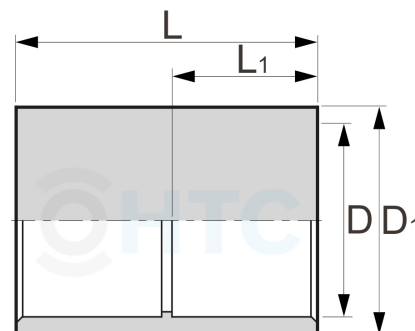

PVC-U Klebemuffe

AF0101

Alle Maßangaben in Millimeter, Gewichtsangaben in Gramm. Für die fotografische Darstellung verwenden wir eine Artikelgröße sowie Studiolicht. Die Abbildungen, technischen Daten, Maße und Ausführungen sind unverbindlich. Wir behalten uns jederzeit Änderung ohne Ankündigung vor. Die Nutzmaße sind definiert bzw. verstärkt dargestellt bzw. ergeben sich aus der Artikelbezeichnung. Weitere Maße dienen ausschließlich der Darstellungsunterstützung. Bei Zweckentfremdung bitten wir dies zu beachten.

Artikel-Nr.	Variante	D	D1	L	L1	PN	Preis
AF0101.000.012	12mm	12	16	27	13	16	0,12 €*
AF0101.000.016	16mm	16	20	33	14	16	0,13 €*
AF0101.000.020	20mm	20	27	37,5	17	25	0,16 €*
AF0101.000.025	25mm	25	32	40	19	16	0,20 €*
AF0101.000.032	32mm	32	39,8	47	22	16	0,32 €*
AF0101.000.040	40mm	40	49	56	26,5	16	0,45 €*
AF0101.000.050	50mm	50	60	67	32	16	0,51 €*
AF0101.000.063	63mm	63	75	89	38	16	0,82 €*
AF0101.000.075	75mm	75	89	92	44	16	1,85 €*
AF0101.000.090	90mm	90	104	111	51	16	2,43 €*
AF0101.000.110	110mm	110	128	128	62	16	4,36 €*
AF0101.000.125	125mm	125	140,5	153	69	16	6,87 €*
AF0101.000.160	160mm	160	180	192	87	16	11,42 €*
AF0101.P10.200	200mm PN10	200	222	224	106	10	25,30 €*
AF0101.P16.200	200mm PN16	200	225	222	106	16	39,93 €*
A-101-225	225mm	225	262	249	119	10	19,52 €*