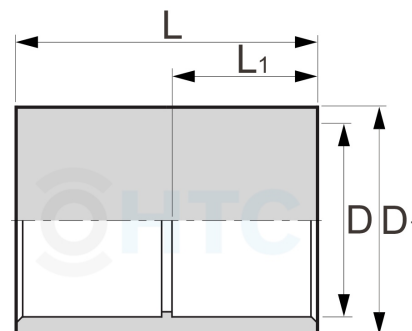

## AF0101

Alle Maßangaben in Millimeter, Gewichtsangaben in Gramm. Für die fotografische Darstellung verwenden wir eine Artikelgröße sowie Studioliicht. Die Abbildungen, technischen Daten, Maße und Ausführungen sind unverbindlich. Wir behalten uns jederzeit Änderung ohne Ankündigung vor. Die Nutzmaße sind definiert bzw. verstärkt dargestellt bzw. ergeben sich aus der Artikelbezeichnung. Weitere Maße dienen ausschließlich der Darstellungsunterstützung. Bei Zweckentfremdung bitten wir dies zu beachten.

Artikel-Nr.	Variante	D	D1	L	L1	PN	Preis
AF0101.000.012	12mm	<b>12</b>	16	27	13	16	0,24 €* <sup>*</sup>
AF0101.000.016	16mm	<b>16</b>	20	33	14	16	0,13 €* <sup>*</sup>
AF0101.000.020	20mm	<b>20</b>	27	37,5	17	25	0,16 €* <sup>*</sup>
AF0101.000.025	25mm	<b>25</b>	32	40	19	<b>16</b>	0,20 €* <sup>*</sup>
AF0101.000.032	32mm	<b>32</b>	39,8	47	22	16	0,32 €* <sup>*</sup>
AF0101.000.040	40mm	<b>40</b>	49	56	26,5	16	0,51 €* <sup>*</sup>
AF0101.000.050	50mm	<b>50</b>	60	65	31	16	0,60 €* <sup>*</sup>
AF0101.000.063	63mm	<b>63</b>	<b>75</b>	89	38	16	0,95 €* <sup>*</sup>
AF0101.000.075	75mm	<b>75</b>	89	92	44	16	1,88 €* <sup>*</sup>
AF0101.000.090	90mm	<b>90</b>	104	111	51	16	2,84 €* <sup>*</sup>
AF0101.000.110	110mm	<b>110</b>	128	128	62	16	4,87 €* <sup>*</sup>
AF0101.000.125	125mm	<b>125</b>	148	145	69	16	6,47 €* <sup>*</sup>
AF0101.000.160	160mm	<b>160</b>	178	181	87	16	11,42 €* <sup>*</sup>
AF0101.P10.200	200mm PN10	<b>200</b>	222	224	106	<b>10</b>	25,30 €* <sup>*</sup>
AF0101.P16.200	200mm PN16	<b>200</b>	225	222	106	<b>16</b>	39,93 €* <sup>*</sup>
A-101-225	225mm	<b>225</b>	262	249	119	10	19,52 €* <sup>*</sup>