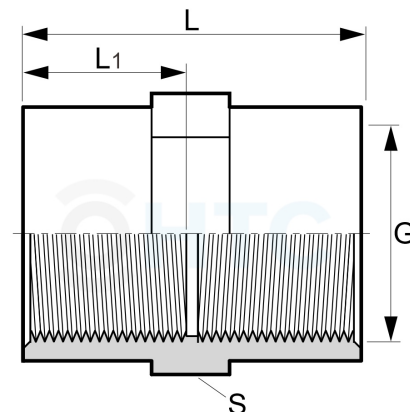

## PVC-U Gewindemuffe, 2fach Innengewinde

**AF0103**

Alle Maßangaben in Millimeter, Gewichtsangaben in Gramm. Für die fotografische Darstellung verwenden wir eine Artikelgröße sowie Studiolicht. Die Abbildungen, technischen Daten, Maße und Ausführungen sind unverbindlich. Wir behalten uns jederzeit Änderung ohne Ankündigung vor. Die Nutzmaße sind definiert bzw. verstärkt dargestellt bzw. ergeben sich aus der Artikelbezeichnung. Weitere Maße dienen ausschließlich der Darstellungsunterstützung. Bei Zweckentfremdung bitten wir dies zu beachten.

Artikel-Nr.	Variante	G	L	L1	S	Preis
AF0103.000.020	1/2"	<b>1/2" (20,96mm)</b>	37	15	30	0,41 €*
AF0103.000.025	3/4"	<b>3/4" (26,44mm)</b>	40	17	36	0,45 €*
AF0103.000.032	1"	<b>1" (33,25mm)</b>	46	19	46	0,63 €*
AF0103.000.040	1 1/4"	<b>1 1/4" (41,91mm)</b>	55	23	48,5	1,00 €*
AF0103.000.012	1/4"	<b>1/4" (13,16mm)</b>	26	---	24	1,84 €*
AF0103.000.050	1 1/2"	<b>1 1/2" (47,81mm)</b>	62	29	59	1,31 €*
AF0103.000.063	2"	<b>2" (59,61mm)</b>	77	32	74	2,15 €*
AF0103.000.075	2 1/2"	<b>2 1/2" (75,18mm)</b>	91,5	41	87	3,85 €*
AF0103.000.090	3"	<b>3" (87,88mm)</b>	107	51	104	7,29 €*
AF0103.000.110	4"	<b>4" (113,03mm)</b>	129	60	128	10,30 €*
AF0103.000.016	3/8"	<b>3/8" (16,66mm)</b>	31	14	24	0,76 €*