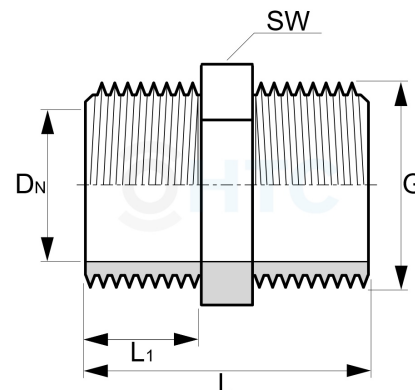

## PVC-U Doppelnippel, 2fach Aussengewinde

## AF0104

Alle Maßangaben in Millimeter, Gewichtsangaben in Gramm. Für die fotografische Darstellung verwenden wir eine Artikelgröße sowie Studioliicht. Die Abbildungen, technischen Daten, Maße und Ausführungen sind unverbindlich. Wir behalten uns jederzeit Änderung ohne Ankündigung vor. Die Nutzmaße sind definiert bzw. verstärkt dargestellt bzw. ergeben sich aus der Artikelbezeichnung. Weitere Maße dienen ausschließlich der Darstellungsunterstützung. Bei Zweckentfremdung bitten wir dies zu beachten.

Artikel-Nr.	Variante	DN	G	L	L1	SW	Preis
AF0104.000.012	1/4" Stück	8	1/4" (13,16mm)	32	11,5	19	0,42 €* 0,0000g
AF0104.000.016	3/8" Stück	10	3/8" (16,66mm)	32	11	24	0,42 €* 0,0000g
AF0104.000.020	1/2" Stück	14	1/2" (20,96mm)	40	15	24	0,42 €* 0,0000g
AF0104.000.020-10	1/2" 10er Pack	14	1/2" (20,96mm)	40	15	24	3,32 €* 0,0000g
AF0104.000.025	3/4" Stück	18	3/4" (26,44mm)	45	16	32	0,52 €* 0,0000g
AF0104.000.025-10	3/4" 10er Pack	18	3/4" (26,44mm)	45	16	32	4,18 €* 0,0000g
AF0104.000.032	1" Stück	24	1" (33,25mm)	47	19	40	0,63 €* 0,0000g
AF0104.000.032-10	1" 10er Pack	24	1" (33,25mm)	47	19	40	5,08 €* 0,0000g
AF0104.000.040	1 1/4" Stück	30	1 1/4" (41,91mm)	55	21	50	0,85 €* 0,0000g
AF0104.000.040-10	1 1/4" 10er Pack	30	1 1/4" (41,91mm)	55	21	50	6,78 €* 0,0000g
AF0104.000.050	1 1/2" Stück	37,5	1 1/2" (47,81mm)	57,5	21	55	1,09 €* 0,0000g
AF0104.000.050-10	1 1/2" 10er Pack	37,5	1 1/2" (47,81mm)	57,5	21	55	8,71 €* 0,0000g
AF0104.000.063	2" Stück	45,5	2" (59,61mm)	65	25	65	1,61 €* 0,0000g
AF0104.000.063-10	2" 10er Pack	45,5	2" (59,61mm)	65	25	65	12,89 €* 0,0000g

AF0104.000.075	2 1/2" <b>Stück</b>	60	<b>2 1/2" (75,18mm)</b>	78	31	80	4,40 €* 
AF0104.000.090	3" <b>Stück</b>	70	<b>3" (87,88mm)</b>	84	34	94	6,20 €* 
AF0104.000.110	4" <b>Stück</b>	96	<b>4" (113,03mm)</b>	96	39	119	15,00 €* 