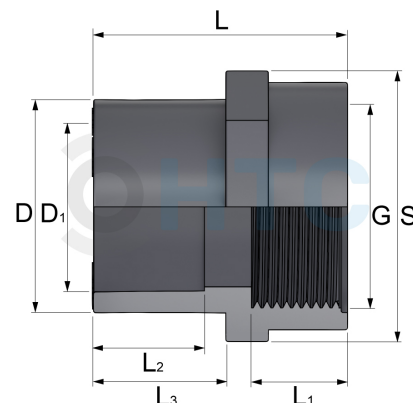

## PVC-U Einsatzgewindemuffe Klebestutzen x Innengewinde

**AF0331**

Alle Maßangaben in Millimeter, Gewichtsangaben in Gramm. Für die fotografische Darstellung verwenden wir eine Artikelgröße sowie Studiolicht. Die Abbildungen, technischen Daten, Maße und Ausführungen sind unverbindlich. Wir behalten uns jederzeit Änderung ohne Ankündigung vor. Die Nutzmaße sind definiert bzw. verstärkt dargestellt bzw. ergeben sich aus der Artikelbezeichnung. Weitere Maße dienen ausschließlich der Darstellungsunterstützung. Bei Zweckentfremdung bitten wir dies zu beachten.