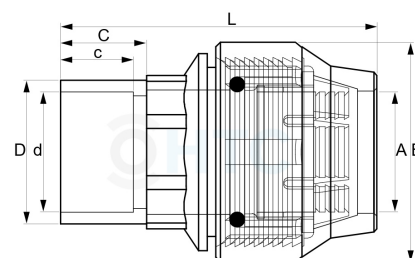

## PE PVC Übergangverschraubung Klemme x Klebemuffe/-stutzen

**AF0108**

Alle Maßangaben in Millimeter, Gewichtsangaben in Gramm. Für die fotografische Darstellung verwenden wir eine Artikelgröße sowie Studiolicht. Die Abbildungen, technischen Daten, Maße und Ausführungen sind unverbindlich. Sie gelten nicht als zugesicherte Eigenschaften oder als Beschaffenheits- oder Haltbarkeitsgarantien. Wir behalten uns jederzeit Änderung ohne Ankündigung vor. Die Nutzmaße sind definiert bzw. verstärkt dargestellt bzw. ergeben sich aus der Artikelbezeichnung. Weitere Maße dienen ausschließlich der Darstellungsunterstützung. Bei Zweckentfremdung bitten wir dies zu beachten.

Artikel-Nr.	Variante	A	B	C	c	D	d	L	PN	Preis
AF0108.000.032	32 x 32/40mm	<b>32</b>	64	26	22	<b>40</b>	<b>32</b>	102	16	2,93 €* 2,93 €
AF0108.050.050	50 x 50/63mm	<b>50</b>	91	38	30	<b>63</b>	<b>50</b>	135	16	5,49 €* 5,49 €
AF0108.063.063	63 x 63/75mm	<b>63</b>	109	43	37	<b>75</b>	<b>63</b>	165	16	8,65 €* 8,65 €