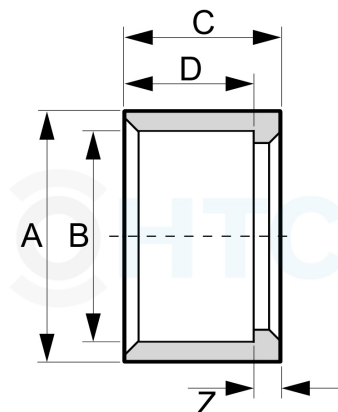

PVC-U Reduzierring, Klebestutzen x Klebemuffe

AF0201

Alle Maßangaben in Millimeter, Gewichtsangaben in Gramm. Für die fotografische Darstellung verwenden wir eine Artikelgröße sowie Studiolicht. Die Abbildungen, technischen Daten, Maße und Ausführungen sind unverbindlich. Sie gelten nicht als zugesicherte Eigenschaften oder als Beschaffenheits- oder Haltbarkeitsgarantien. Wir behalten uns jederzeit Änderung ohne Ankündigung vor. Die Nutzmaße sind definiert bzw. verstärkt dargestellt bzw. ergeben sich aus der Artikelbezeichnung. Weitere Maße dienen ausschließlich der Darstellungsunterstützung. Bei Zweckentfremdung bitten wir dies zu beachten.

Artikel-Nr.	Variante	A	B	C	D	Z	Gewicht	Preis
AF0201.016.012	16 x 12mm	16	12	14	12	2	1	0,24 €*
AF0201.020.012	20 x 12mm	20	12	16	12	4	4	0,32 €*
AF0201.020.016	20 x 16mm	20	16	16	14	2	3	0,28 €*
AF0201.025.012	25 x 12mm	25	12	19	12	7	8	1,04 €*
AF0201.025.016	25 x 16mm	25	16	19	14	5	8	0,33 €*
AF0201.025.020	25 x 20mm	25	20	19	16	3	6	0,25 €*
AF0201.032.016	32 x 16mm	32	16	22	14	8	15	0,53 €*
AF0201.032.020	32 x 20mm	32	20	22	16	6	12	0,23 €*
AF0201.032.025	32 x 25mm	32	25	22	19	3	11	0,20 €*
AF0201.040.016	40 x 16mm	40	16	26	14	12	25	0,68 €*
AF0201.040.020	40 x 20mm	40	20	26	16	10	25	0,33 €*
AF0201.040.025	40 x 25mm	40	25	26	19	7	22	0,33 €*
AF0201.040.032	40 x 32mm	40	32	26	22	4	16	0,33 €*
AF0201.050.020	50 x 20mm	50	20	31	16	15	50	0,44 €*
AF0201.050.025	50 x 25mm	50	25	31	19	12	45	0,66 €*
AF0201.050.032	50 x 32mm	50	32	31	22	9	40	0,60 €*
AF0201.050.040	50 x 40mm	50	40	31	26	5	30	0,39 €*
AF0201.063.032	63 x 32mm	63	32	38	22	16	80	0,64 €*
AF0201.063.040	63 x 40mm	63	40	38	26	12	75	0,61 €*
AF0201.063.050	63 x 50mm	63	50	38	31	7	60	0,67 €*
AF0201.075.040	75 x 40mm	75	40	44	26	18	100	1,50 €*
AF0201.075.050	75 x 50mm	75	50	44	31	13	105	1,08 €*