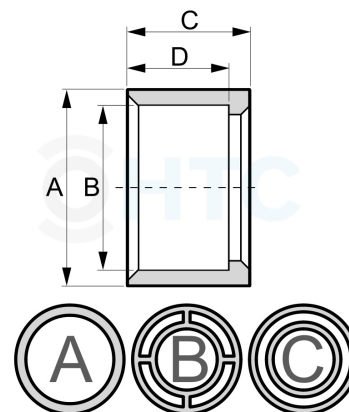

PVC-U Reduzierring, Klebestutzen x Klebemuffe

AF0201

Alle Maßangaben in Millimeter, Gewichtsangaben in Gramm. Für die fotografische Darstellung verwenden wir eine Artikelgröße sowie Studiolicht. Die Abbildungen, technischen Daten, Maße und Ausführungen sind unverbindlich. Wir behalten uns jederzeit Änderung ohne Ankündigung vor. Die Nutzmaße sind definiert bzw. verstärkt dargestellt bzw. ergeben sich aus der Artikelbezeichnung. Weitere Maße dienen ausschließlich der Darstellungsunterstützung. Bei Zweckentfremdung bitten wir dies zu beachten.

Artikel-Nr.	Variante	A	B	C	D	Typ	Preis
AF0201.016.012	16/12mm Stück	16	12	14	12	A	0,12 €*
AF0201.016.012-10	16/12mm 10er Pack	16	12	14	12	A	0,97 €*
AF0201.020.012	20/12mm Stück	20	12	16	12	A	0,16 €*
AF0201.020.012-10	20/12mm 10er Pack	20	12	16	12	A	1,31 €*
AF0201.020.016	20/16mm Stück	20	16	16	14	A	0,16 €*
AF0201.020.016-10	20/16mm 10er Pack	20	16	16	14	A	1,31 €*
AF0201.025.012	25/12mm Stück	25	12	19	12	A	0,25 €*
AF0201.025.012-10	25/12mm 10er Pack	25	12	19	12	A	2,01 €*
AF0201.025.016	25 x 16mm Stück	25	16	19	14	A	0,18 €*
AF0201.025.016-10	25 x 16mm 10er Pack	25	16	19	14	A	1,45 €*
AF0201.025.020	25 x 20mm Stück	25	20	19	16	A	0,18 €*
AF0201.025.020-10	25 x 20mm 10er Pack	25	20	19	16	A	1,44 €*
AF0201.032.012	32/12mm Stück	32	12	22,5	12	B	0,36 €*
AF0201.032.012-10	32/12mm 10er Pack	32	12	22,5	12	B	2,88 €*