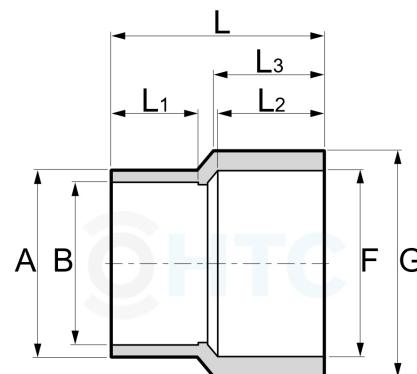

PVC-U Reduziermuffe 2fach Klebemuffe

AF0202

Alle Maßangaben in Millimeter, Gewichtsangaben in Gramm. Für die fotografische Darstellung verwenden wir eine Artikelgröße sowie Studiolicht. Die Abbildungen, technischen Daten, Maße und Ausführungen sind unverbindlich. Wir behalten uns jederzeit Änderung ohne Ankündigung vor. Die Nutzmaße sind definiert bzw. verstärkt dargestellt bzw. ergeben sich aus der Artikelbezeichnung. Weitere Maße dienen ausschließlich der Darstellungsunterstützung. Bei Zweckentfremdung bitten wir dies zu beachten.

Artikel-Nr.	Variante	A	B	F	G	L	L1	L2	L3	Preis
AF0202.025.020	25/32 x 20mm Stück	26	20	25	32	41,5	17	19	22	0,28 €* 0,28 €
AF0202.040.020	40/50 x 20mm Stück	26	20	40	50	51,5	15	27	31	0,42 €* 0,42 €
AF0202.016.012	16/20 x 12mm Stück	16,5	12	16	20	31	12,5	14,5	16	0,20 €* 0,20 €
AF0202.016.012-10	16/20 x 12mm 10er Pack	16,5	12	16	20	31	12,5	14,5	16	1,60 €* 1,60 €
AF0202.016.016	16/20 x 16 (20)mm Stück	20	16	16	20	33	14	14	16	0,15 €* 0,15 €
AF0202.016.016-10	16/20 x 16 (20)mm 10er Pack	20	16	16	20	33	14	14	16	1,17 €* 1,17 €
AF0202.020.012	20/25 x 12mm Stück	16,5	12	20	25	34	12	16,5	18,5	0,24 €* 0,24 €
AF0202.020.012-10	20/25 x 12mm 10er Pack	16,5	12	20	25	34	12	16,5	18,5	1,94 €* 1,94 €
AF0202.020.016	20/25 x 16mm Stück	20,5	16	20	25	36	14,5	15,5	18,5	0,24 €* 0,24 €
AF0202.020.016-10	20/25 x 16mm 10er Pack	20,5	16	20	25	36	14,5	15,5	18,5	1,94 €* 1,94 €
AF0202.020.020	20/25 x 20/25mm Stück	25	20	20	25	39	17	17	19,5	0,26 €* 0,26 €
AF0202.020.020-10	20/25 x 20/25mm 10er Pack	25	20	20	25	39	17	17	19,5	2,11 €* 2,11 €
AF0202.025.016	25/32 x 16mm Stück	20,5	16	25	32	39,5	14,5	19	23	0,30 €* 0,30 €
AF0202.025.016-10	25/32 x 16mm 10er Pack	20,5	16	25	32	39,5	14,5	19	23	2,40 €* 2,40 €