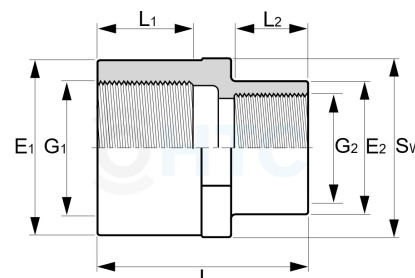

PVC-U Reduziermuffe, 2fach Innengewinde

AF0204

Alle Maßangaben in Millimeter, Gewichtsangaben in Gramm. Für die fotografische Darstellung verwenden wir eine Artikelgröße sowie Studioliicht. Die Abbildungen, technischen Daten, Maße und Ausführungen sind unverbindlich. Wir behalten uns jederzeit Änderung ohne Ankündigung vor. Die Nutzmaße sind definiert bzw. verstärkt dargestellt bzw. ergeben sich aus der Artikelbezeichnung. Weitere Maße dienen ausschließlich der Darstellungsunterstützung. Bei Zweckentfremdung bitten wir dies zu beachten.