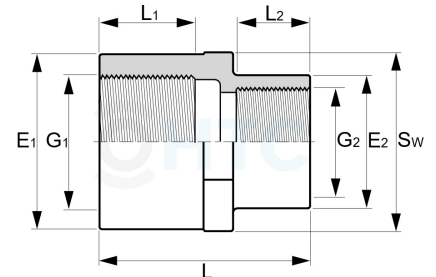

PVC-U Reduziermuffe, 2fach Innengewinde

AF0204

Alle Maßangaben in Millimeter, Gewichtsangaben in Gramm. Für die fotografische Darstellung verwenden wir eine Artikelgröße sowie Studioliicht. Die Abbildungen, technischen Daten, Maße und Ausführungen sind unverbindlich. Wir behalten uns jederzeit Änderung ohne Ankündigung vor. Die Nutzmaße sind definiert bzw. verstärkt dargestellt bzw. ergeben sich aus der Artikelbezeichnung. Weitere Maße dienen ausschließlich der Darstellungsunterstützung. Bei Zweckentfremdung bitten wir dies zu beachten.