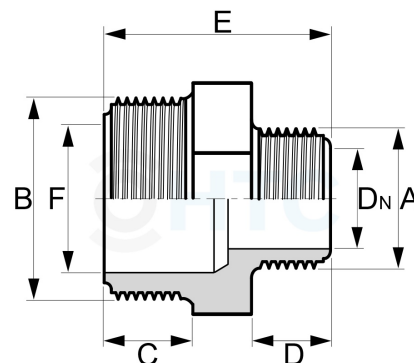

PVC-U Reduziernippel, 2fach Aussengewinde

AF0205

Alle Maßangaben in Millimeter, Gewichtsangaben in Gramm. Für die fotografische Darstellung verwenden wir eine Artikelgröße sowie Studiolicht. Die Abbildungen, technischen Daten, Maße und Ausführungen sind unverbindlich. Sie gelten nicht als zugesicherte Eigenschaften oder als Beschaffenheits- oder Haltbarkeitsgarantien. Wir behalten uns jederzeit Änderung ohne Ankündigung vor. Die Nutzmaße sind definiert bzw. verstärkt dargestellt bzw. ergeben sich aus der Artikelbezeichnung. Weitere Maße dienen ausschließlich der Darstellungsunterstützung. Bei Zweckentfremdung bitten wir dies zu beachten.