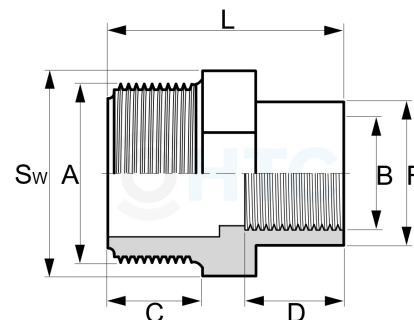

## PVC-U Muffennippel, Aussengewinde x Innengewinde reduziert

AF0207

Alle Maßangaben in Millimeter, Gewichtsangaben in Gramm. Für die fotografische Darstellung verwenden wir eine Artikelgröße sowie Studiolicht. Die Abbildungen, technischen Daten, Maße und Ausführungen sind unverbindlich. Sie gelten nicht als zugesicherte Eigenschaften oder als Beschaffenheits- oder Haltbarkeitsgarantien. Wir behalten uns jederzeit Änderung ohne Ankündigung vor. Die Nutzmaße sind definiert bzw. verstärkt dargestellt bzw. ergeben sich aus der Artikelbezeichnung. Weitere Maße dienen ausschließlich der Darstellungsunterstützung. Bei Zweckentfremdung bitten wir dies zu beachten.