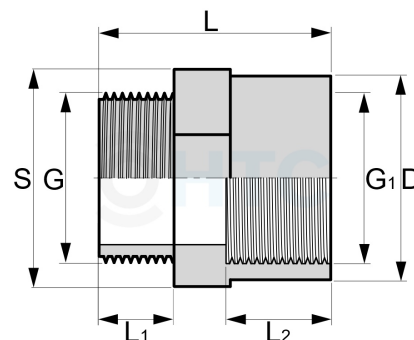

PVC-U Muffennippel, Aussengewinde x Innengewinde reduziert

AF0207

Alle Maßangaben in Millimeter, Gewichtsangaben in Gramm. Für die fotografische Darstellung verwenden wir eine Artikelgröße sowie Studiolicht. Die Abbildungen, technischen Daten, Maße und Ausführungen sind unverbindlich. Wir behalten uns jederzeit Änderung ohne Ankündigung vor. Die Nutzmaße sind definiert bzw. verstärkt dargestellt bzw. ergeben sich aus der Artikelbezeichnung. Weitere Maße dienen ausschließlich der Darstellungsunterstützung. Bei Zweckentfremdung bitten wir dies zu beachten.