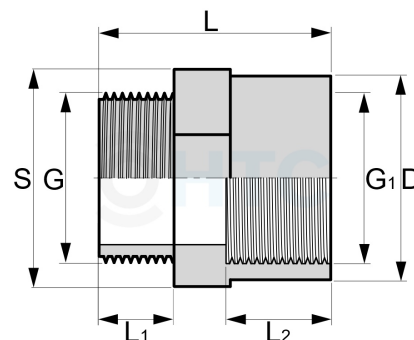

## PVC-U Muffennippel, Aussengewinde x Innengewinde

**AF0209**

Alle Maßangaben in Millimeter, Gewichtsangaben in Gramm. Für die fotografische Darstellung verwenden wir eine Artikelgröße sowie Studiolicht. Die Abbildungen, technischen Daten, Maße und Ausführungen sind unverbindlich. Wir behalten uns jederzeit Änderung ohne Ankündigung vor. Die Nutzmaße sind definiert bzw. verstärkt dargestellt bzw. ergeben sich aus der Artikelbezeichnung. Weitere Maße dienen ausschließlich der Darstellungsunterstützung. Bei Zweckentfremdung bitten wir dies zu beachten.