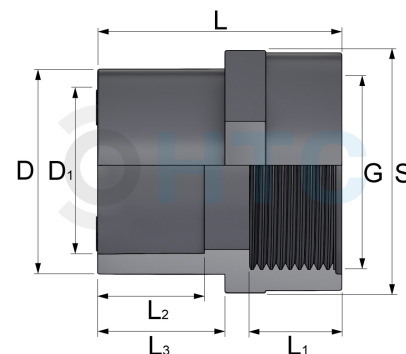

## PVC-U Übergangsmuffe, Klebestutzen/-muffe x Innengewinde

**AF0301**

Alle Maßangaben in Millimeter, Gewichtsangaben in Gramm. Für die fotografische Darstellung verwenden wir eine Artikelgröße sowie Studioliicht. Die Abbildungen, technischen Daten, Maße und Ausführungen sind unverbindlich. Wir behalten uns jederzeit Änderung ohne Ankündigung vor. Die Nutzmaße sind definiert bzw. verstärkt dargestellt bzw. ergeben sich aus der Artikelbezeichnung. Weitere Maße dienen ausschließlich der Darstellungsunterstützung. Bei Zweckentfremdung bitten wir dies zu beachten.