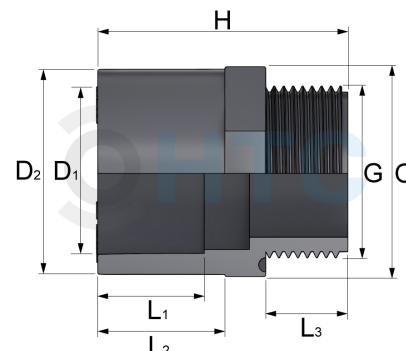

PVC-U Übergangsnippel Klebemuffe/-stutzen x Aussengewinde

AF0302

Alle Maßangaben in Millimeter, Gewichtsangaben in Gramm. Für die fotografische Darstellung verwenden wir eine Artikelgröße sowie Studioliicht. Die Abbildungen, technischen Daten, Maße und Ausführungen sind unverbindlich. Wir behalten uns jederzeit Änderung ohne Ankündigung vor. Die Nutzmaße sind definiert bzw. verstärkt dargestellt bzw. ergeben sich aus der Artikelbezeichnung. Weitere Maße dienen ausschließlich der Darstellungsunterstützung. Bei Zweckentfremdung bitten wir dies zu beachten.

Artikel-Nr.	Variante	D1	D2	G	H	L1	L2	L3	O	Preis
AF0302.012.012	12/16mm x 1/4"	12	16	1/4" (13,16mm)	33	12	13,5	10,5	22	1,11 €*
AF0302.012.016	12/16mm x 3/8"	12	16	3/8" (16,66mm)	36,5	13	14	11,5	20	1,11 €*
AF0302.016.012	16/20mm x 1/4"	16	20	1/4" (13,16mm)	35	14	16	10,5	22	1,11 €*
AF0302.016.016	16/20mm x 3/8" Stück	16	20	3/8" (16,66mm)	37	14	16	10,5	26	0,30 €*
AF0302.016.016-10	16/20mm x 3/8" 10er Pack	16	20	3/8" (16,66mm)	37	14	16	10,5	26	2,43 €*
AF0302.016.020	16/20mm x 1/2" Stück	16	20	1/2" (20,96mm)	41	14	16	14	31	0,36 €*
AF0302.016.020-10	16/20mm x 1/2" 10er Pack	16	20	1/2" (20,96mm)	41	14	16	14	31	2,88 €*
AF0302.016.025	16/20mm x 3/4"	16	20	3/4" (26,44mm)	39	14	16	13	34	1,22 €*
AF0302.020.016	20/25mm x 3/8" Stück	20	25	3/8" (16,66mm)	40	16,5	19	10,5	33	0,37 €*
AF0302.020.016-10	20/25mm x 3/8" 10er Pack	20	25	3/8" (16,66mm)	40	16,5	19	10,5	33	2,96 €*