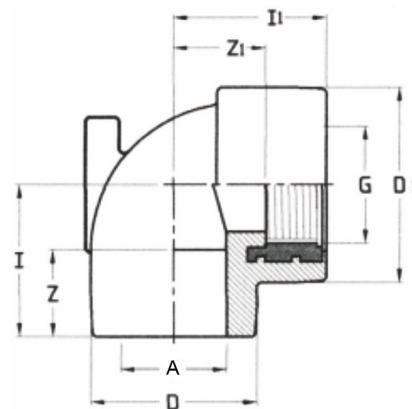

PVC-U Wandscheibe Klebemuffe x Innengewinde Messingeinsatz

AF0304

Alle Maßangaben in Millimeter, Gewichtsangaben in Gramm. Für die fotografische Darstellung verwenden wir eine Artikelgröße sowie Studioliicht. Die Abbildungen, technischen Daten, Maße und Ausführungen sind unverbindlich. Sie gelten nicht als zugesicherte Eigenschaften oder als Beschaffenheits- oder Haltbarkeitsgarantien. Wir behalten uns jederzeit Änderung ohne Ankündigung vor. Die Nutzmaße sind definiert bzw. verstärkt dargestellt bzw. ergeben sich aus der Artikelbezeichnung. Weitere Maße dienen ausschließlich der Darstellungsunterstützung. Bei Zweckentfremdung bitten wir dies zu beachten.

Artikel-Nr.	Variante	A	D	D1	G	I	I1	Z	Z1	Preis
AF0304.020.020	20mm x 1/2"	20	31	36	1/2" (20,96mm)	28	28	12	14	5,11 €*
AF0304.025.025	25mm x 3/4"	25	36	43	3/4" (26,44mm)	32	36	14	20	7,90 €*

* alle Preise netto exkl. gesetzliche MwSt.