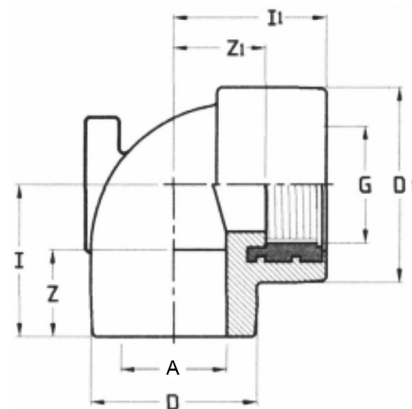

PVC-U Wandscheibe Klebemuffe x Innengewinde Messingeinsatz

AF0304

Alle Maßangaben in Millimeter, Gewichtsangaben in Gramm. Für die fotografische Darstellung verwenden wir eine Artikelgröße sowie Studioliicht. Die Abbildungen, technischen Daten, Maße und Ausführungen sind unverbindlich. Wir behalten uns jederzeit Änderung ohne Ankündigung vor. Die Nutzmaße sind definiert bzw. verstärkt dargestellt bzw. ergeben sich aus der Artikelbezeichnung. Weitere Maße dienen ausschließlich der Darstellungsunterstützung. Bei Zweckentfremdung bitten wir dies zu beachten.

Artikel-Nr.	Variante	A	D	D1	G	I	I1	Z	Z1	Preis
AF0304.020.020	20mm x 1/2"	20	31	36	1/2" (20,96mm)	28	28	12	14	5,26 €* 1,052 kg
AF0304.025.025	25mm x 3/4"	25	36	43	3/4" (26,44mm)	32	36	14	20	7,90 €* 1,600 kg