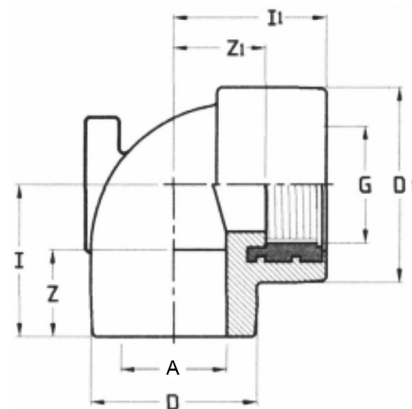

PVC-U Wandscheibe Klebemuffe x Innengewinde Messingeinsatz

AF0304

Alle Maßangaben in Millimeter, Gewichtsangaben in Gramm. Für die fotografische Darstellung verwenden wir eine Artikelgröße sowie Studiolicht. Die Abbildungen, technischen Daten, Maße und Ausführungen sind unverbindlich. Wir behalten uns jederzeit Änderung ohne Ankündigung vor. Die Nutzmaße sind definiert bzw. verstärkt dargestellt bzw. ergeben sich aus der Artikelbezeichnung. Weitere Maße dienen ausschließlich der Darstellungsunterstützung. Bei Zweckentfremdung bitten wir dies zu beachten.

Artikel-Nr.	Variante	A	D	D1	G	I	I1	Z	Z1	Preis
AF0304.020.020	20mm x 1/2"	20	31	36	1/2" (20,96mm)	28	28	12	14	5,26 €* 1,10 €
AF0304.025.025	25mm x 3/4"	25	36	43	3/4" (26,44mm)	32	36	14	20	9,13 €* 1,10 €