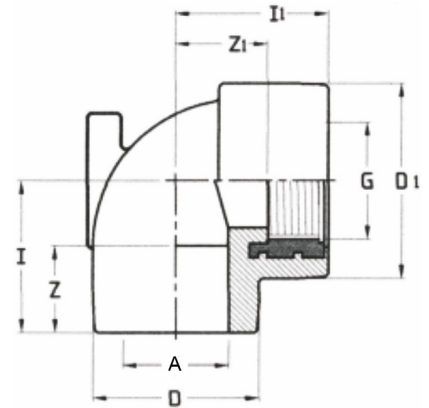

PVC-U Wandscheibe Klebemuffe x Innengewinde Messingeinsatz

AF0304

Alle Maßangaben in Millimeter, Gewichtsangaben in Gramm. Für die fotografische Darstellung verwenden wir eine Artikelgröße sowie Studiolicht. Die Abbildungen, technischen Daten, Maße und Ausführungen sind unverbindlich. Sie gelten nicht als zugesicherte Eigenschaften oder als Beschaffenheits- oder Haltbarkeitsgarantien. Wir behalten uns jederzeit Änderung ohne Ankündigung vor. Die Nutzmaße sind definiert bzw. verstärkt dargestellt bzw. ergeben sich aus der Artikelbezeichnung. Weitere Maße dienen ausschließlich der Darstellungsunterstützung. Bei Zweckentfremdung bitten wir dies zu beachten.

Artikel-Nr.	Variante	A	D	d1	G	I	I1	Z	Z1	Gewicht	Preis
AF0304.020.020	20mm x 1/2"	20	31	36	1/2" (20,96mm)	28	28	12	14	80	5,11 €* [*]
AF0304.025.025	25mm x 3/4"	25	36	43	3/4" (26,44mm)	32	36	14	20	128	7,90 €* [*]