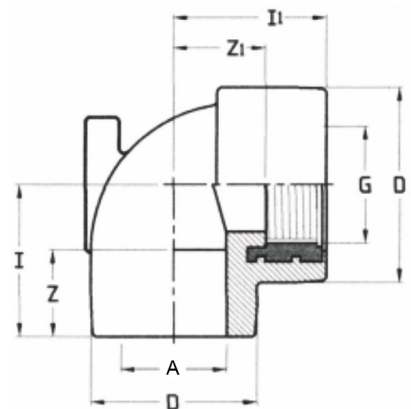

## PVC-U Wandscheibe Klebemuffe x Innengewinde Messingeinsatz

**AF0304**

Alle Maßangaben in Millimeter, Gewichtsangaben in Gramm. Für die fotografische Darstellung verwenden wir eine Artikelgröße sowie Studiolicht. Die Abbildungen, technischen Daten, Maße und Ausführungen sind unverbindlich. Sie gelten nicht als zugesicherte Eigenschaften oder als Beschaffenheits- oder Haltbarkeitsgarantien. Wir behalten uns jederzeit Änderung ohne Ankündigung vor. Die Nutzmaße sind definiert bzw. verstärkt dargestellt bzw. ergeben sich aus der Artikelbezeichnung. Weitere Maße dienen ausschließlich der Darstellungsunterstützung. Bei Zweckentfremdung bitten wir dies zu beachten.

Artikel-Nr.	Variante	A	B	D	D1	G	I	I1	Z	Z1	Preis
AF0304.020.020	20mm x 1/2"	<b>20</b>		31	36	<b>1/2" (20,96mm)</b>	28	28	12	14	5,11 €* <sup>*</sup>
AF0304.025.025	25mm x 3/4"	<b>25</b>		36	43	<b>3/4" (26,44mm)</b>	32	36	14	20	7,90 €* <sup>*</sup>