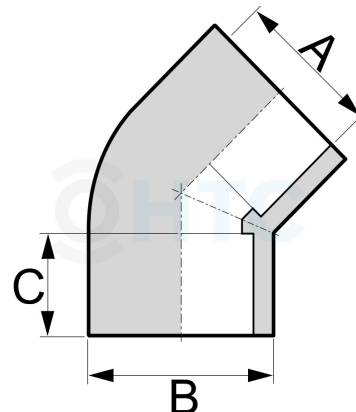

## PVC-U Winkel 45° 2fach Klebemuffe

## AF0401

Alle Maßangaben in Millimeter, Gewichtsangaben in Gramm. Für die fotografische Darstellung verwenden wir eine Artikelgröße sowie Studiolicht. Die Abbildungen, technischen Daten, Maße und Ausführungen sind unverbindlich. Wir behalten uns jederzeit Änderung ohne Ankündigung vor. Die Nutzmaße sind definiert bzw. verstärkt dargestellt bzw. ergeben sich aus der Artikelbezeichnung. Weitere Maße dienen ausschließlich der Darstellungsunterstützung. Bei Zweckentfremdung bitten wir dies zu beachten.

Artikel-Nr.	Variante	A	B	C	PN	Preis
AF0401.000.012	12mm	<b>12</b>	18	12	16	0,22 €* <sup>*</sup>
AF0401.000.016	16mm	<b>16</b>	20	14	16	0,22 €* <sup>*</sup>
AF0401.000.020	20mm	<b>20</b>	29,5	16	25	0,25 €* <sup>*</sup>
AF0401.000.025	25mm	<b>25</b>	32,5	20	16	0,35 €* <sup>*</sup>
AF0401.000.032	32mm	<b>32</b>	39,5	23	16	0,52 €* <sup>*</sup>
AF0401.000.040	40mm	<b>40</b>	48,5	27	16	0,64 €* <sup>*</sup>
AF0401.000.050	50mm	<b>50</b>	60,5	31	16	0,82 €* <sup>*</sup>
AF0401.000.063	63mm	<b>63</b>	75	38	16	1,42 €* <sup>*</sup>
AF0401.000.075	75mm	<b>75</b>	90	44	16	2,41 €* <sup>*</sup>
AF0401.000.090	90mm	<b>90</b>	110	51	16	3,56 €* <sup>*</sup>
AF0401.000.110	110mm	<b>110</b>	131	61	16	6,84 €* <sup>*</sup>
AF0401.000.125	125mm	<b>125</b>	148	69	16	11,90 €* <sup>*</sup>
AF0401.000.160	160mm	<b>160</b>	180	86	16	21,18 €* <sup>*</sup>
AF0401.000.200	200mm	<b>200</b>	225	106	16	40,82 €* <sup>*</sup>
A-401-250	250mm	<b>250</b>	286	131	10	25,00 €* <sup>*</sup>
A-401-315	315mm	<b>315</b>	359	164	10	25,00 €* <sup>*</sup>
AF0401.000.012 CN					10	 0,22 €* <sup>*</sup>