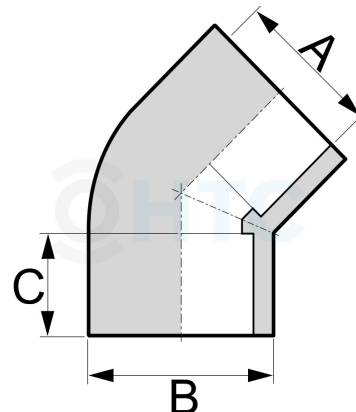

PVC-U Winkel 45° 2fach Klebemuffe

AF0401

Alle Maßangaben in Millimeter, Gewichtsangaben in Gramm. Für die fotografische Darstellung verwenden wir eine Artikelgröße sowie Studiolicht. Die Abbildungen, technischen Daten, Maße und Ausführungen sind unverbindlich. Wir behalten uns jederzeit Änderung ohne Ankündigung vor. Die Nutzmaße sind definiert bzw. verstärkt dargestellt bzw. ergeben sich aus der Artikelbezeichnung. Weitere Maße dienen ausschließlich der Darstellungsunterstützung. Bei Zweckentfremdung bitten wir dies zu beachten.

Artikel-Nr.	Variante	A	B	C	PN	Preis
AF0401.000.012	12mm	12	18	12	16	0,25 €* [*]
AF0401.000.016	16mm	16	20	14	16	0,22 €* [*]
AF0401.000.020	20mm	20	29,5	16	25	0,25 €* [*]
AF0401.000.025	25mm	25	32,5	20	16	0,35 €* [*]
AF0401.000.032	32mm	32	39,5	23	16	0,52 €* [*]
AF0401.000.040	40mm	40	48,5	27	16	0,64 €* [*]
AF0401.000.050	50mm	50	60,5	31	16	0,82 €* [*]
AF0401.000.063	63mm	63	75	38	16	1,42 €* [*]
AF0401.000.075	75mm	75	90	44	16	2,41 €* [*]
AF0401.000.090	90mm	90	110	51	16	3,56 €* [*]
AF0401.000.110	110mm	110	131	61	16	6,84 €* [*]
AF0401.000.125	125mm	125	148	69	16	11,90 €* [*]
AF0401.000.160	160mm	160	180	86	16	21,18 €* [*]
AF0401.000.200	200mm	200	225	106	16	40,82 €* [*]
A-401-250	250mm	250	286	131	10	25,00 €* [*]
A-401-315	315mm	315	359	164	10	25,00 €* [*]
AF0401.000.012 CN					10	 0,22 €* [*]