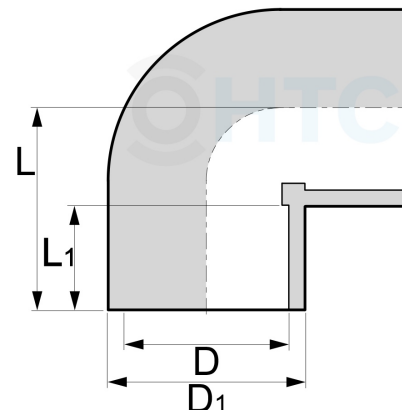

PVC-U Winkel 90° 2fach Klebemuffe

AF0403

Alle Maßangaben in Millimeter, Gewichtsangaben in Gramm. Für die fotografische Darstellung verwenden wir eine Artikelgröße sowie Studiolicht. Die Abbildungen, technischen Daten, Maße und Ausführungen sind unverbindlich. Wir behalten uns jederzeit Änderung ohne Ankündigung vor. Die Nutzmaße sind definiert bzw. verstärkt dargestellt bzw. ergeben sich aus der Artikelbezeichnung. Weitere Maße dienen ausschließlich der Darstellungsunterstützung. Bei Zweckentfremdung bitten wir dies zu beachten.

Artikel-Nr.	Variante	D	D1	L	L1	PN	Preis	
AF0403.000.012	12mm	12	18	19	12	16	0,17 €* HTC	
AF0403.000.016	16mm	16	20	25	14	16	0,18 €* HTC	
AF0403.000.020	20mm	20	27	38	17	16	0,20 €* HTC	
AF0403.000.025	25mm	25	31,5	33	19,5	16	0,21 €* HTC	
AF0403.000.032	32mm	32	39,5	39,5	22,5	16	HTC	0,35 €* HTC
AF0403.000.040	40mm	40	48,5	48,5	26,5	16	HTC	0,64 €* HTC
AF0403.000.050	50mm	50	60,5	58,5	32	16	HTC	0,73 €* HTC
AF0403.000.063	63mm	63	75	71	36	16	HTC	1,30 €* HTC
AF0403.000.075	75mm	75	90	83	44,5	16	HTC	2,63 €* HTC
AF0403.000.090	90mm	90	105	102	51	16	HTC	3,91 €* HTC
AF0403.000.110	110mm	110	127	117	61	16	HTC	6,31 €* HTC
AF0403.000.125	125mm	125	148	136	69	16	11,23 €* HTC	
AF0403.000.160	160mm	160	180	178	86	16	HTC	21,53 €* HTC
AF0403.000.200	200mm	200	226	222	106	16	HTC	37,48 €* HTC