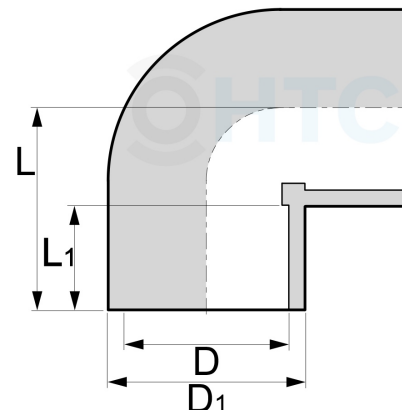

PVC-U Winkel 90° 2fach Klebemuffe

AF0403

Alle Maßangaben in Millimeter, Gewichtsangaben in Gramm. Für die fotografische Darstellung verwenden wir eine Artikelgröße sowie Studiolicht. Die Abbildungen, technischen Daten, Maße und Ausführungen sind unverbindlich. Wir behalten uns jederzeit Änderung ohne Ankündigung vor. Die Nutzmaße sind definiert bzw. verstärkt dargestellt bzw. ergeben sich aus der Artikelbezeichnung. Weitere Maße dienen ausschließlich der Darstellungsunterstützung. Bei Zweckentfremdung bitten wir dies zu beachten.

Artikel-Nr.	Variante	D	D1	L	L1	PN	Preis
AF0403.000.012	12mm	12	18	19	12	16	0,17 €*
AF0403.000.016	16mm	16	20	25	14	16	0,18 €*
AF0403.000.020	20mm	20	27	38	17	16	0,20 €*
AF0403.000.025	25mm	25	31,5	33	19,5	16	0,21 €*
AF0403.000.032	32mm	32	39,5	39,5	22,5	16	0,35 €*
AF0403.000.040	40mm	40	48,5	48,5	26,5	16	0,64 €*
AF0403.000.050	50mm	50	60,5	58,5	32	16	0,73 €*
AF0403.000.063	63mm	63	74,5	71	36	16	1,30 €*
AF0403.000.075	75mm	75	89,5	83	44,5	16	2,63 €*
AF0403.000.090	90mm	90	105	102	51	16	3,91 €*
AF0403.000.110	110mm	110	127	117	61	16	6,31 €*
AF0403.000.125	125mm	125	148	136	69	16	11,23 €*
AF0403.000.160	160mm	160	180	178	86	16	21,53 €*
AF0403.000.200	200mm	200	226	222	106	16	37,48 €*