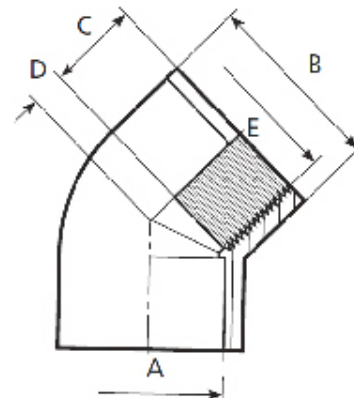

## PVC-U Winkel 45° Klebemuffe x Innengewinde

## AF0406

Alle Maßangaben in Millimeter, Gewichtsangaben in Gramm. Für die fotografische Darstellung verwenden wir eine Artikelgröße sowie Studioliicht. Die Abbildungen, technischen Daten, Maße und Ausführungen sind unverbindlich. Wir behalten uns jederzeit Änderung ohne Ankündigung vor. Die Nutzmaße sind definiert bzw. verstärkt dargestellt bzw. ergeben sich aus der Artikelbezeichnung. Weitere Maße dienen ausschließlich der Darstellungsunterstützung. Bei Zweckentfremdung bitten wir dies zu beachten.

Artikel-Nr.	Variante	A	B	C	D	DN	E	Gewicht	Preis
AF0406.016.016	16mm x 3/8"	16	25	14	7	10	3/8" (16,66mm)	11	1,03 €* 1,03 €*
AF0406.020.020	20mm x 1/2"	20	25	16	5	15	1/2" (20,96mm)	16	1,03 €* 1,03 €*
AF0406.025.025	25mm x 3/4"	25	32	19	6	20	3/4" (26,44mm)	24	1,18 €* 1,18 €*
AF0406.000.032	32mm x 1"	32	40	22	7,5	25	1" (33,25mm)	38	1,48 €* 1,48 €*
AF0406.040.040	40mm x 1 1/4"	40	50	26	9,5	32	1 1/4" (41,91mm)	73	1,85 €* 1,85 €*
AF0406.050.050	50mm x 1 1/2"	50	63	31	11,5	40	1 1/2" (47,80mm)	152	2,63 €* 2,63 €*
AF0406.063.063	63mm x 2"	63	75	38	14	50	2" (59,61mm)	221	3,68 €* 3,68 €*
AF0406.075.075	75mm x 2 1/2"	75	90	44	16,5	65	2 1/2" (75,18mm)	353	7,03 €* 7,03 €*
AF0406.090.090	90mm x 3"	90	110	51	19,5	80	3" (87,88mm)	682	10,30 €* 10,30 €*
AF0406.110.110	110mm x 4"	110	131	61	23	100	4" (113,03mm)	873	20,63 €* 20,63 €*