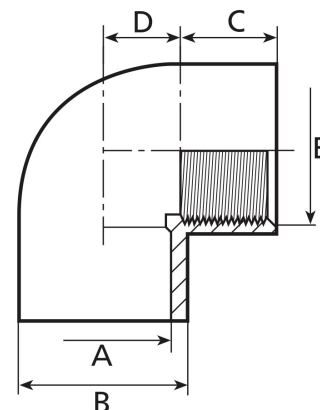

## PVC-U Winkel 90° Klebemuffe x Innengewinde

## AF0407

Alle Maßangaben in Millimeter, Gewichtsangaben in Gramm. Für die fotografische Darstellung verwenden wir eine Artikelgröße sowie Studiolicht. Die Abbildungen, technischen Daten, Maße und Ausführungen sind unverbindlich. Sie gelten nicht als zugesicherte Eigenschaften oder als Beschaffenheits- oder Haltbarkeitsgarantien. Wir behalten uns jederzeit Änderung ohne Ankündigung vor. Die Nutzmaße sind definiert bzw. verstärkt dargestellt bzw. ergeben sich aus der Artikelbezeichnung. Weitere Maße dienen ausschließlich der Darstellungsunterstützung. Bei Zweckentfremdung bitten wir dies zu beachten.

Artikel-Nr.	Variante	A	B	C	D	E	Gewicht	Preis
AF0407.016.016	16mm x 3/8"	16	25	14	15,5	3/8" (16,66mm)	10	0,68 €* 0,68 €
AF0407.020.020	20mm x 1/2"	20	25	16	10	1/2" (20,96mm)	20	0,51 €* 0,51 €
AF0407.025.025	25mm x 3/4"	25	32	19	14,8	3/4" (26,44mm)	29	0,61 €* 0,61 €
AF0407.032.032	32mm x 1"	32	40	22	18,5	1" (33,25mm)	50	0,83 €* 0,83 €
AF0407.040.040	40mm x 1 1/4"	40	50	26	23	1 1/4" (41,91mm)	84	1,21 €* 1,21 €
AF0407.050.050	50mm x 1 1/2"	50	63	31	27	1 1/2" (47,80mm)	180	1,89 €* 1,89 €
AF0407.063.050	63mm x 1 1/2"	63	75	38	32,5	1 1/2" (47,80mm)	274	3,48 €* 3,48 €
AF0407.063.063	63mm x 2"	63	75	38	32,5	2" (59,61mm)	255	2,29 €* 2,29 €
AF0407.075.075	75mm x 2 1/2"	75	90	44	40	2 1/2" (75,18mm)	422	6,45 €* 6,45 €
AF0407.090.090	90mm x 3"	90	110	51	48	3" (87,88mm)	786	15,30 €* 15,30 €
AF0407.110.110	110mm x 4"	110	131	61	58	4" (113,03mm)	1171	14,10 €* 14,10 €