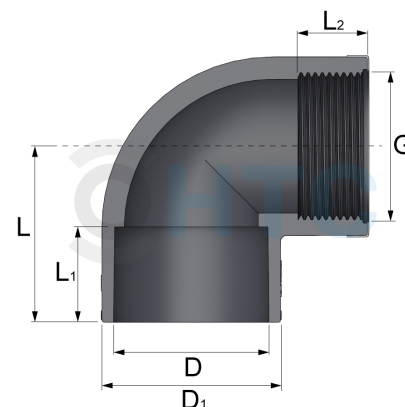

PVC-U Winkel 90°, Klebemuffe x Innengewinde verstärkt

AF0457

Alle Maßangaben in Millimeter, Gewichtsangaben in Gramm. Für die fotografische Darstellung verwenden wir eine Artikelgröße sowie Studioliicht. Die Abbildungen, technischen Daten, Maße und Ausführungen sind unverbindlich. Wir behalten uns jederzeit Änderung ohne Ankündigung vor. Die Nutzmaße sind definiert bzw. verstärkt dargestellt bzw. ergeben sich aus der Artikelbezeichnung. Weitere Maße dienen ausschließlich der Darstellungsunterstützung. Bei Zweckentfremdung bitten wir dies zu beachten.