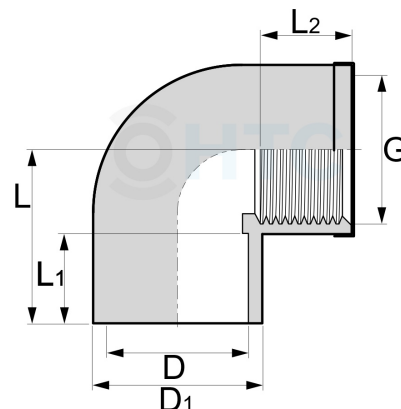

PVC-U Winkel 90°, Klebemuffe x Innengewinde verstärkt

AF0457

Alle Maßangaben in Millimeter, Gewichtsangaben in Gramm. Für die fotografische Darstellung verwenden wir eine Artikelgröße sowie Studioliicht. Die Abbildungen, technischen Daten, Maße und Ausführungen sind unverbindlich. Wir behalten uns jederzeit Änderung ohne Ankündigung vor. Die Nutzmaße sind definiert bzw. verstärkt dargestellt bzw. ergeben sich aus der Artikelbezeichnung. Weitere Maße dienen ausschließlich der Darstellungsunterstützung. Bei Zweckentfremdung bitten wir dies zu beachten.