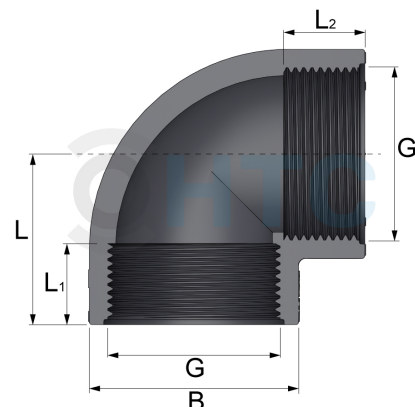

PVC-U Winkel 90°, 2fach Innengewinde

AF0409

Alle Maßangaben in Millimeter, Gewichtsangaben in Gramm. Für die fotografische Darstellung verwenden wir eine Artikelgröße sowie Studioliicht. Die Abbildungen, technischen Daten, Maße und Ausführungen sind unverbindlich. Wir behalten uns jederzeit Änderung ohne Ankündigung vor. Die Nutzmaße sind definiert bzw. verstärkt dargestellt bzw. ergeben sich aus der Artikelbezeichnung. Weitere Maße dienen ausschließlich der Darstellungsunterstützung. Bei Zweckentfremdung bitten wir dies zu beachten.