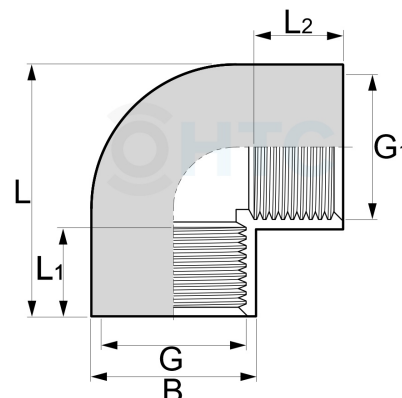

## PVC-U Winkel 90°, 2fach Innengewinde

## AF0409

Alle Maßangaben in Millimeter, Gewichtsangaben in Gramm. Für die fotografische Darstellung verwenden wir eine Artikelgröße sowie Studioliicht. Die Abbildungen, technischen Daten, Maße und Ausführungen sind unverbindlich. Sie gelten nicht als zugesicherte Eigenschaften oder als Beschaffenheits- oder Haltbarkeitsgarantien. Wir behalten uns jederzeit Änderung ohne Ankündigung vor. Die Nutzmaße sind definiert bzw. verstärkt dargestellt bzw. ergeben sich aus der Artikelbezeichnung. Weitere Maße dienen ausschließlich der Darstellungsunterstützung. Bei Zweckentfremdung bitten wir dies zu beachten.

Artikel-Nr.	Variante	B	G	G1	L	L1	L2	Preis	
AF0409.000.016	3/8" x 3/8"	25	<b>3/8" (16,66mm)</b>	<b>3/8" (16,66mm)</b>	39	14	14	0,78 €*	
AF0409.000.020	1/2" x 1/2"	28,5	<b>1/2" (20,96mm)</b>	<b>1/2" (20,96mm)</b>	43,5	17,5	17,5	 0,48 €*	
AF0409.000.025	3/4" x 3/4"	33	<b>3/4" (26,44mm)</b>	<b>3/4" (26,44mm)</b>	50	18	18	 0,54 €*	
AF0409.000.032	1" x 1"	40,5	<b>1" (33,25mm)</b>	<b>1" (33,25mm)</b>	61	22	22	 0,97 €*	
AF0409.000.040	1 1/4" x 1 1/4"	51	<b>1 1/4" (41,91mm)</b>	<b>1 1/4" (41,91mm)</b>	70	22	22	 1,51 €*	
AF0409.000.050	1 1/2" x 1 1/2"	58	<b>1 1/2" (47,81mm)</b>	<b>1 1/2" (47,81mm)</b>	76	22	22	 1,99 €*	
AF0409.000.063	2" x 2"	73	<b>2" (59,61mm)</b>	<b>2" (59,61mm)</b>	94	27	27	 2,79 €*	
AF0409.000.075	2 1/2" x 2 1/2"	90	<b>2 1/2" (75,18mm)</b>	<b>2 1/2" (75,18mm)</b>	134	44	44	9,24 €*	
AF0409.000.090	3" x 3"	110	<b>3" (87,88mm)</b>	<b>3" (87,88mm)</b>	153,5	46	46	12,22 €*	
AF0409.000.110	4" x 4"	131	<b>4" (113,03mm)</b>	<b>4" (113,03mm)</b>	192	61	61	21,42 €*	