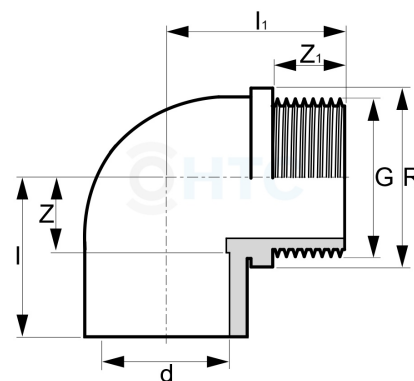

PVC-U Winkel 90° Klebemuffe x Aussengewinde

AF0410

Alle Maßangaben in Millimeter, Gewichtsangaben in Gramm. Für die fotografische Darstellung verwenden wir eine Artikelgröße sowie Studiolicht. Die Abbildungen, technischen Daten, Maße und Ausführungen sind unverbindlich. Sie gelten nicht als zugesicherte Eigenschaften oder als Beschaffenheits- oder Haltbarkeitsgarantien. Wir behalten uns jederzeit Änderung ohne Ankündigung vor. Die Nutzmaße sind definiert bzw. verstärkt dargestellt bzw. ergeben sich aus der Artikelbezeichnung. Weitere Maße dienen ausschließlich der Darstellungsunterstützung. Bei Zweckentfremdung bitten wir dies zu beachten.

Artikel-Nr.	Variante	d	G	I	I1	R	Z	Z1	Preis
AF0410.020.020	20mm x 1/2"	20	R 1/2" (20,95mm)	31	33	---	9	15	0,90 €* 2,18 €* 1,25 €* 2,45 €* 1,95 €* 1,60 €* 1,72 €* 1,48 €* 1,96 €* 2,18 €* 1,50 €* 3,19 €* 2,46 €*
AF0410.020.025	20mm x 3/4"	20	3/4" (26,44mm)	28	35	---	11	16	
AF0410.025.025	25mm x 3/4"	25	R 3/4" (26,44mm)	34	36	---	14	15	
AF0410.025.032	25mm x 1"	25	1" (33,25mm)	32	39	---	14	18	
AF0410.032.025	32mm x 3/4"	32	3/4" (26,44mm)	43	48	30	20	30	
AF0410.032.032	32mm x 1"	32	R 1" (33,25mm)	43	49	---	20	30	
AF0410.032.040	32mm x 1 1/4"	32	1 1/4" (41,91mm)	39	45	---	16	24	
AF0410.040.040	40mm x 1 1/4"	40	1 1/4" (41,91mm)	47	48	53	21	21	
AF0410.040.050	40mm x 1 1/2"	40	1 1/2" (47,80mm)	47	49	---	21	22	
AF0410.050.040	50mm x 1 1/4"	50	1 1/4" (41,91mm)	57	55,5	54,5	26	21	
AF0410.050.050	50mm x 1 1/2"	50	1 1/2" (47,80mm)	57	57	58,5	26	22,5	
AF0410.050.063	50mm x 2"	50	2" (59,61mm)	57	60,5	61,5	26	26	
AF0410.063.063	63mm x 2"	63	2" (59,61mm)	70	68	71	32	26	