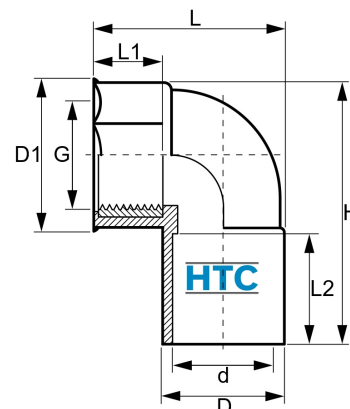

PVC-U Winkel 90° Klebemuffe x Innengewinde Messingeinsatz

AF0413

Alle Maßangaben in Millimeter, Gewichtsangaben in Gramm. Für die fotografische Darstellung verwenden wir eine Artikelgröße sowie Studioliicht. Die Abbildungen, technischen Daten, Maße und Ausführungen sind unverbindlich. Wir behalten uns jederzeit Änderung ohne Ankündigung vor. Die Nutzmaße sind definiert bzw. verstärkt dargestellt bzw. ergeben sich aus der Artikelbezeichnung. Weitere Maße dienen ausschließlich der Darstellungsunterstützung. Bei Zweckentfremdung bitten wir dies zu beachten.

Artikel-Nr.	Variante	D	D1	d	G	H	L	L1	L2	Gewicht	Preis
AF0413.020.020	20mm x 1/2"	25,5	34	20	1/2" (20,95mm)	48,5	41	15	21	30	1,50 €*
AF0413.025.020	25mm x 1/2"	31,5	37,5	25	1/2" (20,95mm)	59	48	15	26	45	1,95 €*
AF0413.025.025	25mm x 3/4"	31,5	39	25	3/4" (26,44mm)	59	50	16	26	48	2,20 €*
AF0413.032.020	32mm x 1/2"	38	35	32	1/2" (20,95mm)	61	60,5	16	23	47	2,05 €*
AF0413.032.025	32mm x 3/4"	38	40	32	3/4" (26,44mm)	64,5	55	16	22	53	2,35 €*
AF0413.032.032	32mm x 1"	38	47	32	1" (33,25mm)	71	59	17	28	71	3,30 €*