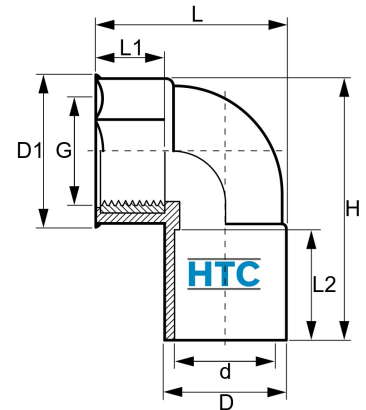

PVC-U Winkel 90° Klebemuffe x Innengewinde Messingeinsatz

AF0413

Alle Maßangaben in Millimeter, Gewichtsangaben in Gramm. Für die fotografische Darstellung verwenden wir eine Artikelgröße sowie Studioliicht. Die Abbildungen, technischen Daten, Maße und Ausführungen sind unverbindlich. Wir behalten uns jederzeit Änderung ohne Ankündigung vor. Die Nutzmaße sind definiert bzw. verstärkt dargestellt bzw. ergeben sich aus der Artikelbezeichnung. Weitere Maße dienen ausschließlich der Darstellungsunterstützung. Bei Zweckentfremdung bitten wir dies zu beachten.

Artikel-Nr.	Variante	D	D1	d	G	H	L	L1	L2	Gewicht	Preis
AF0413.020.020	20mm x 1/2"	25,5	34	20	1/2" (20,95mm)	48,5	41	15	21	30	1,50 €*
AF0413.025.020	25mm x 1/2"	31,5	37,5	25	1/2" (20,95mm)	59	48	15	26	45	1,95 €*
AF0413.025.025	25mm x 3/4"	31,5	39	25	3/4" (26,44mm)	59	50	16	26	48	2,20 €*
AF0413.032.020	32mm x 1/2"	38	35	32	1/2" (20,95mm)	61	60,5	16	23	47	2,05 €*
AF0413.032.025	32mm x 3/4"	38	40	32	3/4" (26,44mm)	64,5	55	16	22	53	2,35 €*
AF0413.032.032	32mm x 1"	38	47	32	1" (33,25mm)	71	59	17	28	71	3,30 €*