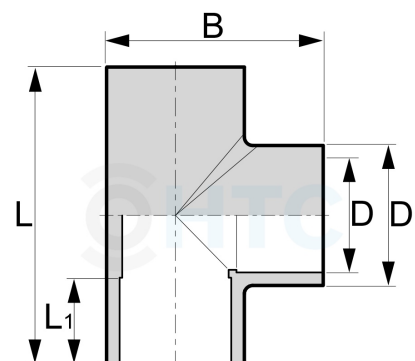

## PVC-U T-Stück 90°, 3fach Klebemuffe

## AF0502

Alle Maßangaben in Millimeter, Gewichtsangaben in Gramm. Für die fotografische Darstellung verwenden wir eine Artikelgröße sowie Studiolicht. Die Abbildungen, technischen Daten, Maße und Ausführungen sind unverbindlich. Wir behalten uns jederzeit Änderung ohne Ankündigung vor. Die Nutzmaße sind definiert bzw. verstärkt dargestellt bzw. ergeben sich aus der Artikelbezeichnung. Weitere Maße dienen ausschließlich der Darstellungsunterstützung. Bei Zweckentfremdung bitten wir dies zu beachten.

Artikel-Nr.	Variante	B	D	D1	L	L1	PN	Preis
AF0502.000.012	12mm	27,5	<b>12</b>	16	38	12,5	16	0,21 €* 
AF0502.000.016	16mm	38,5	<b>16</b>	20	57	14	16	0,21 €* 
AF0502.000.020	20mm	45	<b>20</b>	27	58	18	25	0,25 €* 
AF0502.000.025	25mm	53	<b>25</b>	32,5	62	20	16	0,33 €* 
AF0502.000.032	32mm	63	<b>32</b>	40,5	80	23	16	0,51 €* 
AF0502.000.040	40mm	72	<b>40</b>	49	95	27	16	0,81 €* 
AF0502.000.050	50mm	87	<b>50</b>	60	114	31,5	16	0,99 €* 
AF0502.000.063	63mm	108	<b>63</b>	76	141	39	16	1,79 €* 
AF0502.000.075	75mm	133	<b>75</b>	89	166	44	16	3,52 €* 
AF0502.000.090	90mm	160	<b>90</b>	109	196	51	16	4,83 €* 
AF0502.000.110	110mm	181	<b>110</b>	127	236	61	16	8,80 €* 
AF0502.000.125	125mm	217	<b>125</b>	148	268	69	16	14,31 €* 
AF0502.000.160	160mm	259	<b>160</b>	180	338	86	16	28,99 €* 
AF0502.000.200	200mm	329	<b>200</b>	223	414	106	10	47,35 €* 
AF0502.000.280	280mm	465	<b>280</b>	319	580	146	10	30,00 €* 
AF0502.000.315	315mm	524	<b>315</b>	360	326	164	10	30,00 €* 