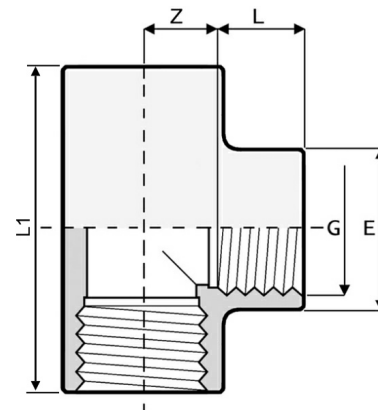

## PVC-U T-Stück 90°, 3fach Innengewinde

## AF0505

Alle Maßangaben in Millimeter, Gewichtsangaben in Gramm. Für die fotografische Darstellung verwenden wir eine Artikelgröße sowie Studiolicht. Die Abbildungen, technischen Daten, Maße und Ausführungen sind unverbindlich. Sie gelten nicht als zugesicherte Eigenschaften oder als Beschaffenheits- oder Haltbarkeitsgarantien. Wir behalten uns jederzeit Änderung ohne Ankündigung vor. Die Nutzmaße sind definiert bzw. verstärkt dargestellt bzw. ergeben sich aus der Artikelbezeichnung. Weitere Maße dienen ausschließlich der Darstellungsunterstützung. Bei Zweckentfremdung bitten wir dies zu beachten.

Artikel-Nr.	Variante	DN	E	G	L	L1	Z	PN	Gewicht	Preis
AF0505.000.016	3/8"	10	23	3/8" (16,66mm)	11,4		11,6	10	15	1,25 €* 1,25 €
AF0505.000.020	1/2"	15	27	1/2" (20,96mm)	17	54	11	10	24	1,25 €* 1,25 €
AF0505.000.025	3/4"	20	35	3/4" (26,44mm)	16,3		16,7	10	40	1,43 €* 1,43 €
AF0505.000.032	1"	25	43	1" (33,25mm)	19		20	10	67	1,78 €* 1,78 €
AF0505.000.040	1 1/4"	32	61	1 1/4" (41,91mm)	21,5		25,5	10	117	1,85 €* 1,85 €
AF0505.000.050	1 1/2"	40	61	1 1/2" (47,80mm)	21,5		35,5	10	285	2,85 €* 2,85 €
AF0505.000.063	2"	50	75	2" (59,61mm)	25,5	141	45,5	10	424	4,32 €* 4,32 €
AF0505.000.075	2 1/2"	65	89	2 1/2" (75,18mm)	30,5		53	10	630	9,97 €* 9,97 €
AF0505.000.090	3"	80	106	3" (87,88mm)	33,5		65	10	1188	13,15 €* 13,15 €
AF0505.000.110	4"	100	129	4" (113,03mm)	39,5		79	10	1454	22,24 €* 22,24 €