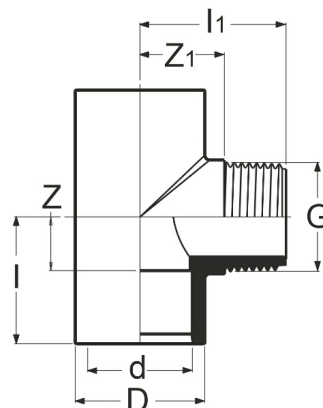

## PVC-U T-Stück 90°, Klebemuffe x Aussengewinde

## AF0506

Alle Maßangaben in Millimeter, Gewichtsangaben in Gramm. Für die fotografische Darstellung verwenden wir eine Artikelgröße sowie Studiolicht. Die Abbildungen, technischen Daten, Maße und Ausführungen sind unverbindlich. Wir behalten uns jederzeit Änderung ohne Ankündigung vor. Die Nutzmaße sind definiert bzw. verstärkt dargestellt bzw. ergeben sich aus der Artikelbezeichnung. Weitere Maße dienen ausschließlich der Darstellungsunterstützung. Bei Zweckentfremdung bitten wir dies zu beachten.

Artikel-Nr.	Variante	D	d	G	I	I1	Z1	PN	Preis	
AF0506.020.020	20mm x 1/2"	26	20	1/2" (20,96mm)	28	31	16	10	1,25 €*	
AF0506.020.025	20mm x 3/4"	26	20	3/4" (26,44mm)	28	35	19	10	1,23 €*	
AF0506.025.020	25mm x 1/2"	33	25	1/2" (20,96mm)	33	36	21	10	1,43 €*	
AF0506.025.025	25mm x 3/4"	33	25	3/4" (26,44mm)	33	38,5	22,5	10	1,45 €*	
AF0506.025.032	25mm x 1"	33	25	1" (33,25mm)	33	41,5	22,5	10	1,45 €*	
AF0506.032.025	32mm x 3/4"	43	32	3/4" (26,44mm)	38	47	32	16	2,13 €*	
AF0506.032.032	32mm x 1"	43	<b>32</b>	<b>1" (33,25mm)</b>	42	48	30	16	2,13 €*	
AF0506.032.040	32mm x 1 1/4"	40	32	1 1/4" (41,91mm)	---	42	23	10	2,13 €*	
AF0506.040.032	40mm x 1"	51	40	1" (33,25mm)	49	46	27	10	3,06 €*	
AF0506.040.040	40mm x 1 1/4"	49	40	1 1/4" (41,91mm)	50	27	27	10	3,06 €*	
AF0506.040.050	40mm x 1 1/2"		40	1 1/2" (47,80mm)				10	3,41 €*	
AF0506.050.032	50mm x 1"	60	50	1" (33,25mm)	47	55	37	16	3,56 €*	
AF0506.050.040	50mm x 1 1/4"	60	50	1 1/4" (41,91mm)	60	54	33	10	3,72 €*	
AF0506.050.050	50mm x 1 1/2"	60	50	1 1/2" (47,80mm)		59	54	33	10	3,72 €*
AF0506.063.032	63mm x 1"	77	63	1" (33,25mm)	73	61	41	10	7,66 €*	
AF0506.063.040	63mm x 1 1/4"	77,5	63	1 1/4" (41,91mm)	72	63	44	10	6,94 €*	
AF0506.063.050	63mm x 1 1/2"	77	63	1 1/2" (47,80mm)	78	62	42	10	6,94 €*	
AF0506.063.063	63mm x 2"	77	63	2" (59,61mm)	71	67	41	10	6,94 €*	