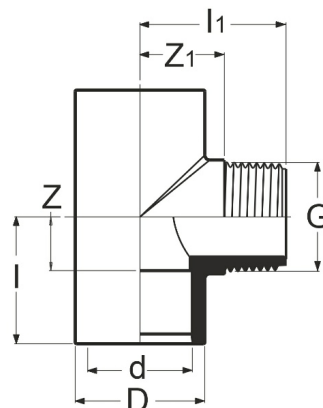

## PVC-U T-Stück 90°, Klebemuffe x Aussengewinde

## AF0506

Alle Maßangaben in Millimeter, Gewichtsangaben in Gramm. Für die fotografische Darstellung verwenden wir eine Artikelgröße sowie Studioliicht. Die Abbildungen, technischen Daten, Maße und Ausführungen sind unverbindlich. Wir behalten uns jederzeit Änderung ohne Ankündigung vor. Die Nutzmaße sind definiert bzw. verstärkt dargestellt bzw. ergeben sich aus der Artikelbezeichnung. Weitere Maße dienen ausschließlich der Darstellungsunterstützung. Bei Zweckentfremdung bitten wir dies zu beachten.

Artikel-Nr.	Variante	D	d	G	I	I1	Z1	PN	Preis	
AF0506.020.020	20mm x 1/2"	26	20	1/2" (20,96mm)	28	31	16	10	1,25 €*	
AF0506.020.025	20mm x 3/4"	26	20	3/4" (26,44mm)	28	35	19	10	1,23 €*	
AF0506.025.020	25mm x 1/2"	33	25	1/2" (20,96mm)	33	36	21	10	1,43 €*	
AF0506.025.025	25mm x 3/4"	33	25	3/4" (26,44mm)	33	38,5	22,5	10	1,45 €*	
AF0506.025.032	25mm x 1"	33	25	1" (33,25mm)	33	41,5	22,5	10	1,45 €*	
AF0506.032.025	32mm x 3/4"	43	32	3/4" (26,44mm)	38	47	32	16	2,13 €*	
AF0506.032.032	32mm x 1"	43	<b>32</b>	<b>1" (33,25mm)</b>	42	48	30	16	2,13 €*	
AF0506.032.040	32mm x 1 1/4"	40	32	1 1/4" (41,91mm)	---	42	23	10	2,13 €*	
AF0506.040.032	40mm x 1"	51	40	1" (33,25mm)	49	46	27	10	3,06 €*	
AF0506.040.040	40mm x 1 1/4"	49	40	1 1/4" (41,91mm)	50	27	27	10	3,06 €*	
AF0506.040.050	40mm x 1 1/2"		40	1 1/2" (47,80mm)				10	3,41 €*	
AF0506.050.032	50mm x 1"	60	50	1" (33,25mm)	47	55	37	16	3,56 €*	
AF0506.050.040	50mm x 1 1/4"	60	50	1 1/4" (41,91mm)	60	54	33	10	3,72 €*	
AF0506.050.050	50mm x 1 1/2"	60	50	1 1/2" (47,80mm)		59	54	33	10	3,72 €*
AF0506.063.032	63mm x 1"	77	63	1" (33,25mm)	73	61	41	10	7,66 €*	
AF0506.063.040	63mm x 1 1/4"	77,5	63	1 1/4" (41,91mm)	72	63	44	10	6,94 €*	
AF0506.063.050	63mm x 1 1/2"	77	63	1 1/2" (47,80mm)	78	62	42	10	6,94 €*	
AF0506.063.063	63mm x 2"	77	63	2" (59,61mm)	71	67	41	10	6,94 €*	