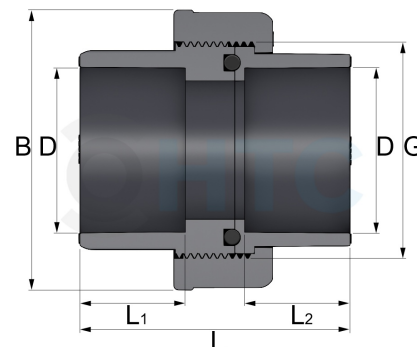

PVC-U Verschraubung, 2fach Klebemuffe

AF0601

Alle Maßangaben in Millimeter, Gewichtsangaben in Gramm. Für die fotografische Darstellung verwenden wir eine Artikelgröße sowie Studiolicht. Die Abbildungen, technischen Daten, Maße und Ausführungen sind unverbindlich. Wir behalten uns jederzeit Änderung ohne Ankündigung vor. Die Nutzmaße sind definiert bzw. verstärkt dargestellt bzw. ergeben sich aus der Artikelbezeichnung. Weitere Maße dienen ausschließlich der Darstellungsunterstützung. Bei Zweckentfremdung bitten wir dies zu beachten.

Artikel-Nr.	Variante	B	D	DN	G	L	L1	L2	Preis
AF0601.000.012	12mm	32	12	9	---	46	12	12	1,99 €* [*]
AF0601.025.016	16mm	35	16	13	3/4" (26,44mm)	38	14	14	0,69 €* [*]
AF0601.032.020	20mm	43	20	15	1" (33,25mm)	46	16	16	0,91 €* [*]
AF0601.040.025	25mm	53	25	20	1 1/4" (41,91mm)	58	19,5	18,5	0,97 €* [*]
AF0601.050.032	32mm	60	32	25	1 1/2" (47,81mm)	62,5	22,5	22,5	1,30 €* [*]
AF0601.063.040	40mm	72	40	32	2" (59,61mm)	75	26,5	26,5	1,84 €* [*]
AF0601.068.050	50mm	85	50	40	2 1/4" (65,71mm)	84,5	32	32	2,12 €* [*]
AF0601.081.063	63mm	98	63	50	2 3/4" (81,5mm)	102	38	38	3,15 €* [*]
AF0601.100.075	75mm	119	75	65	3 1/2" (100,33mm)	102	45	44	8,32 €* [*]
AF0601.113.090	90mm	136	90	80	4" (113,03mm)	123	51	51	13,44 €* [*]
AF0601.138.110	110mm	160	110	100	5" (138,43mm)	145	61	61	19,06 €* [*]