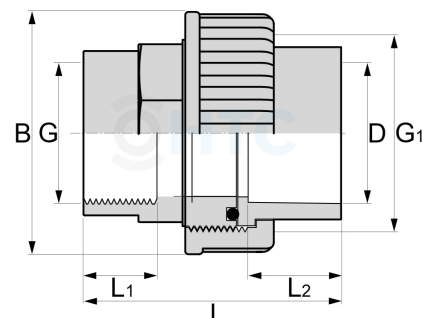

## PVC-U Verschraubung, Klebemuffe x Innengewinde

AF0602

Alle Maßangaben in Millimeter, Gewichtsangaben in Gramm. Für die fotografische Darstellung verwenden wir eine Artikelgröße sowie Studiolicht. Die Abbildungen, technischen Daten, Maße und Ausführungen sind unverbindlich. Sie gelten nicht als zugesicherte Eigenschaften oder als Beschaffenheits- oder Haltbarkeitsgarantien. Wir behalten uns jederzeit Änderung ohne Ankündigung vor. Die Nutzmaße sind definiert bzw. verstärkt dargestellt bzw. ergeben sich aus der Artikelbezeichnung. Weitere Maße dienen ausschließlich der Darstellungsunterstützung. Bei Zweckentfremdung bitten wir dies zu beachten.

Artikel-Nr.	Variante	B	D	DN	G	G1	L	L1	L2	Preis	
AF0602.016.016	16mm x 3/8"	35	<b>16</b>	10	<b>3/8"</b> <b>(16,66mm)</b>	3/4" (16,66mm)	42,5	14	13	1,08 €*	
AF0602.100.075	75mm x 2 1/2"	119	<b>75</b>	70	<b>2 1/2"</b> <b>(75,18mm)</b>	3 1/2" (100,33mm)	100	30	44		15,49 €*
AF0602.090.090	90mm x 3"	136	<b>90</b>		<b>3"</b> <b>(87,88mm)</b>	---	122,5	51	45	13,94 €*	
AF0602.110.110	110mm x 4"	177	<b>110</b>		<b>4"</b> <b>(113,03mm)</b>	---	150	57	57	23,69 €*	
AF0602.032.020	20mm x 1/2"	43	<b>20</b>	15	<b>1/2"</b> <b>(20,96mm)</b>	G 1" (33,25mm)	52,5	18,5	17		1,05 €*
AF0602.040.025	25mm x 3/4"	53	<b>25</b>	20	<b>3/4"</b> <b>(26,44mm)</b>	G 1 1/4" (41,91mm)	61,5	18	18,5		1,24 €*
AF0602.050.032	32mm x 1"	60,5	<b>32</b>	25	<b>1"</b> <b>(33,25mm)</b>	G 1 1/2" (47,81mm)	70	21	22,5		1,89 €*
AF0602.063.040	40mm x 1 1/4"	72	<b>40</b>	32	<b>1 1/4"</b> <b>(41,91mm)</b>	2" (59,61mm)	81	22,5	27		2,32 €*
AF0602.068.050	50mm x 1 1/2"	85	<b>50</b>	42	<b>1 1/2"</b> <b>(47,81mm)</b>	2 1/4" (65,71mm)	84	22,5	22,5		3,26 €*
AF0602.081.063	63mm x 2"	98	<b>63</b>	50	<b>2"</b> <b>(59,61mm)</b>	G 2 3/4" (81,50mm)	99,5	26,5	38		4,85 €*