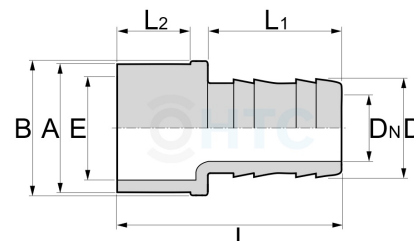

PVC-U Schlauchtülle, Klebestutzen x Tülle

AF0801

Alle Maßangaben in Millimeter, Gewichtsangaben in Gramm. Für die fotografische Darstellung verwenden wir eine Artikelgröße sowie Studiolicht. Die Abbildungen, technischen Daten, Maße und Ausführungen sind unverbindlich. Wir behalten uns jederzeit Änderung ohne Ankündigung vor. Die Nutzmaße sind definiert bzw. verstärkt dargestellt bzw. ergeben sich aus der Artikelbezeichnung. Weitere Maße dienen ausschließlich der Darstellungsunterstützung. Bei Zweckentfremdung bitten wir dies zu beachten.