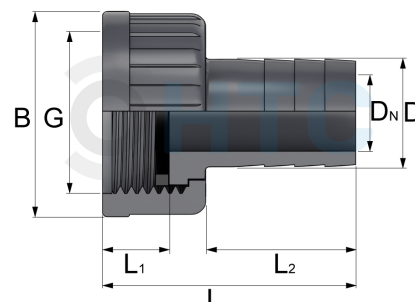

PVC-U Überwurfmutter x Schlauchtülle

AF0803

Alle Maßangaben in Millimeter, Gewichtsangaben in Gramm. Für die fotografische Darstellung verwenden wir eine Artikelgröße sowie Studiolicht. Die Abbildungen, technischen Daten, Maße und Ausführungen sind unverbindlich. Wir behalten uns jederzeit Änderung ohne Ankündigung vor. Die Nutzmaße sind definiert bzw. verstärkt dargestellt bzw. ergeben sich aus der Artikelbezeichnung. Weitere Maße dienen ausschließlich der Darstellungsunterstützung. Bei Zweckentfremdung bitten wir dies zu beachten.

Artikel-Nr.	Variante	B	D	DN	G	L	L1	L2	Preis
AF0803.020.008	1/2" x 8mm Stück	28	8 (8,5/7,5)	5	1/2" (20,96mm)	41,5	10	22,5	1,32 €* 10,56 €* 1,32 €* 10,56 €* 1,32 €* 10,56 €* 1,32 €* 10,56 €* 1,32 €* 10,56 €* 1,54 €* 12,33 €* 1,54 €* 12,33 €* 1,54 €* 12,33 €*
AF0803.020.008-10	1/2" x 8mm 10er Pack	28	8 (8,5/7,5)	5	1/2" (20,96mm)	41,5	10	22,5	10,56 €* 1,32 €* 10,56 €* 1,32 €* 10,56 €* 1,32 €* 10,56 €* 1,32 €* 10,56 €* 1,54 €* 12,33 €* 1,54 €* 12,33 €* 1,54 €* 12,33 €*
AF0803.020.009	1/2" x 9mm Stück	28	9 (9,5/8,5)	5,5	1/2" (20,96mm)	41	10	22,5	1,32 €* 10,56 €* 1,32 €* 10,56 €* 1,32 €* 10,56 €* 1,32 €* 10,56 €* 1,32 €* 10,56 €* 1,54 €* 12,33 €* 1,54 €* 12,33 €*
AF0803.020.009-10	1/2" x 9mm 10er Pack	28	9 (9,5/8,5)	5,5	1/2" (20,96mm)	41	10	22,5	10,56 €* 1,32 €* 10,56 €* 1,32 €* 10,56 €* 1,32 €* 10,56 €* 1,32 €* 10,56 €* 1,54 €* 12,33 €* 1,54 €* 12,33 €*
AF0803.020.010	1/2" x 10mm Stück	28	10 (10,5/9,5)	6	1/2" (20,96mm)	41	10	22,5	1,32 €* 10,56 €* 1,32 €* 10,56 €* 1,32 €* 10,56 €* 1,32 €* 10,56 €* 1,32 €* 10,56 €* 1,54 €* 12,33 €* 1,54 €* 12,33 €*
AF0803.020.010-10	1/2" x 10mm 10er Pack	28	10 (10,5/9,5)	6	1/2" (20,96mm)	41	10	22,5	10,56 €* 1,32 €* 10,56 €* 1,32 €* 10,56 €* 1,32 €* 10,56 €* 1,32 €* 10,56 €* 1,54 €* 12,33 €* 1,54 €* 12,33 €*
AF0803.020.013	1/2" x 13mm Stück	28	13 (13,5/12,5)	8	1/2" x 13mm	41	10	22,5	1,32 €* 10,56 €* 1,32 €* 10,56 €* 1,32 €* 10,56 €* 1,32 €* 10,56 €* 1,32 €* 10,56 €* 1,54 €* 12,33 €* 1,54 €* 12,33 €*
AF0803.020.013-10	1/2" x 13mm 10er Pack	28	13 (13,5/12,5)	8	1/2" x 13mm	41	10	22,5	10,56 €* 1,32 €* 10,56 €* 1,32 €* 10,56 €* 1,32 €* 10,56 €* 1,32 €* 10,56 €* 1,54 €* 12,33 €* 1,54 €* 12,33 €*
AF0803.020.016	1/2" x 16mm Stück	28	16 (16,5/15,5)	10	1/2" (20,96mm)	41	10	23,5	1,32 €* 10,56 €* 1,32 €* 10,56 €* 1,32 €* 10,56 €* 1,32 €* 10,56 €* 1,32 €* 10,56 €* 1,54 €* 12,33 €* 1,54 €* 12,33 €*
AF0803.020.016-10	1/2" x 16mm 10er Pack	28	16 (16,5/15,5)	10	1/2" (20,96mm)	41	10	23,5	10,56 €* 1,32 €* 10,56 €* 1,32 €* 10,56 €* 1,32 €* 10,56 €* 1,32 €* 10,56 €* 1,54 €* 12,33 €* 1,54 €* 12,33 €*
AF0803.025.012	3/4" x 12mm Stück	35	12 (12,5/11,5)	6	3/4" (26,44mm)	47,5	9	30	1,54 €* 12,33 €* 1,54 €* 12,33 €*
AF0803.025.012-10	3/4" x 12mm 10er Pack	35	12 (12,5/11,5)	6	3/4" (26,44mm)	47,5	9	30	12,33 €* 1,54 €* 12,33 €*
AF0803.025.013	3/4" x 13mm Stück	35	13 (13,5/12,5)	8	3/4" (26,44mm)	47,5	9,5	30	1,54 €* 12,33 €*
AF0803.025.013-10	3/4" x 13mm 10er Pack	35	13 (13,5/12,5)	8	3/4" (26,44mm)	47,5	9,5	30	12,33 €*