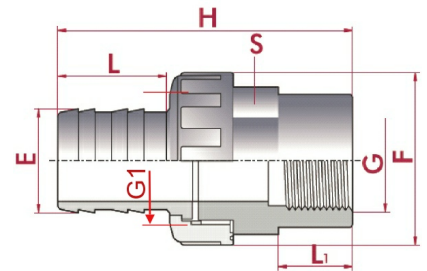

PVC-U Schlauchtüllen Verschraubung Innengewinde

AF0804

Alle Maßangaben in Millimeter, Gewichtsangaben in Gramm. Für die fotografische Darstellung verwenden wir eine Artikelgröße sowie Studiolicht. Die Abbildungen, technischen Daten, Maße und Ausführungen sind unverbindlich. Wir behalten uns jederzeit Änderung ohne Ankündigung vor. Die Nutzmaße sind definiert bzw. verstärkt dargestellt bzw. ergeben sich aus der Artikelbezeichnung. Weitere Maße dienen ausschließlich der Darstellungsunterstützung. Bei Zweckentfremdung bitten wir dies zu beachten.

Artikel-Nr.	Variante	E	F	G	G1	H	L	L1	S	Preis
AF0804.016.016	3/8" x 16mm Stück	16	36	3/8" (16,66mm)	1/2" (20,96mm)	90	35	20		1,65 €*
AF0804.020.018	1/2" x 18mm Stück	18	36	1/2" (20,96mm)	3/4" (26,44mm)	92	35	20		2,16 €*
AF0804.020.020	1/2" x 20mm Stück	20	36	1/2" (20,96mm)	3/4" (26,44mm)	93	38	20		2,16 €*
AF0804.025.020	3/4" x 20mm Stück	20 (20,5/19,5)	42,5	3/4" (26,44mm)	1" (33,25mm)	86	29,5	17	36	2,27 €*
AF0804.025.025	3/4" x 25mm Stück	25	41		1" (33,25mm)	105	42	23		2,45 €*
AF0804.032.025	1" x 25mm Stück	25 (25,5/24,2)	53	1" (33,25mm)	1 1/4" (41,91mm)	100	35	21	45,5	2,74 €*
AF0804.032.032	1" x 32mm Stück	32 (32,5/31,5)	53	1" (33,25mm)	1 1/4" (41,91mm)	105	39	21	45,5	3,68 €*
AF0804.040.032	1 1/4" x 32mm Stück	32 (32,5/31,5)	60,5	1 1/4" (41,91mm)	1 1/2" (47,81mm)	107,5	40	24	55	3,68 €*
AF0804.040.038	1 1/4" x 38mm Stück	38 (38,8/37,5)	60,5	1 1/4" (41,91mm)	1 1/2" (47,81mm)	124,5	56	31	55	4,53 €*
AF0804.040.040	1 1/4" x 40mm Stück	40	61	1 1/4" (41,91mm)	1 1/2" (47,81mm)	130	52	31	55	4,87 €*

AF0804.050.038	1 1/2" x 38mm Stück	38	74	1 1/2" (47,80mm)	2" (59,61mm)	140	57	37,5		4,91 €*
AF0804.050.050	1 1/2" x 50mm Stück	50	74	1 1/2" (47,81mm)	2" (59,61mm)	143	57	37,5		6,51 €*

** alle Preise netto exkl. gesetzliche MwSt.*