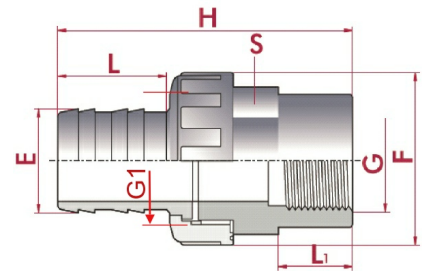

## PVC-U Schlauchtüllen Verschraubung Innengewinde

**AF0804**

Alle Maßangaben in Millimeter, Gewichtsangaben in Gramm. Für die fotografische Darstellung verwenden wir eine Artikelgröße sowie Studiolicht. Die Abbildungen, technischen Daten, Maße und Ausführungen sind unverbindlich. Sie gelten nicht als zugesicherte Eigenschaften oder als Beschaffenheits- oder Haltbarkeitsgarantien. Wir behalten uns jederzeit Änderung ohne Ankündigung vor. Die Nutzmaße sind definiert bzw. verstärkt dargestellt bzw. ergeben sich aus der Artikelbezeichnung. Weitere Maße dienen ausschließlich der Darstellungsunterstützung. Bei Zweckentfremdung bitten wir dies zu beachten.