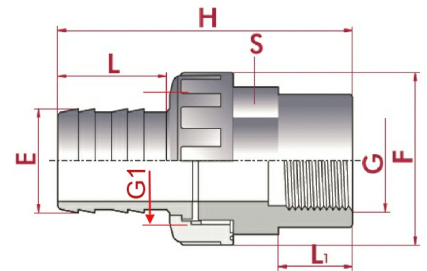

PVC-U Schlauchtüllen Verschraubung Innengewinde

AF0804

Alle Maßangaben in Millimeter, Gewichtsangaben in Gramm. Für die fotografische Darstellung verwenden wir eine Artikelgröße sowie Studiolicht. Die Abbildungen, technischen Daten, Maße und Ausführungen sind unverbindlich. Sie gelten nicht als zugesicherte Eigenschaften oder als Beschaffenheits- oder Haltbarkeitsgarantien. Wir behalten uns jederzeit Änderung ohne Ankündigung vor. Die Nutzmaße sind definiert bzw. verstärkt dargestellt bzw. ergeben sich aus der Artikelbezeichnung. Weitere Maße dienen ausschließlich der Darstellungsunterstützung. Bei Zweckentfremdung bitten wir dies zu beachten.

Artikel-Nr.	Variante	E	F	G	G1	H	L	L1	S	Preis
AF0804.016.016	16mm x 3/8"	16	36	3/8" (16,66mm)	3/4" (26,44mm)	90	35	20		3,04 €*
AF0804.020.018	18mm x 1/2"	18	36	1/2" (20,96mm)	3/4" (26,44mm)	92	35	20		3,04 €*
AF0804.020.020	20mm x 1/2"	20	36	1/2" (20,96mm)	3/4" (26,44mm)	93	38	20		3,20 €*
AF0804.025.020	3/4" x 20mm	20 (20,4/19,2)	42,5	3/4" (26,44mm)	1" (33,25mm)	86	29,5	17	36	3,10 €*
AF0804.025.025	25mm x 3/4"	25	41		1" (33,25mm)	105	42	23		3,39 €*
AF0804.032.025	1" x 25mm	25 (25,5/24,2)	53	1" (33,25mm)	1 1/4" (41,91mm)	100	35	21	45,5	4,55 €*
AF0804.032.032	1" x 32mm	32 (32,5/31,5)	53	1" (33,25mm)	1 1/4" (41,91mm)	105	39	21	45,5	4,70 €*
AF0804.040.032	1 1/4" x 32mm	32 (32,5/31,5)	60,5	1 1/4" (41,91mm)	1 1/2" (47,81mm)	107,5	40	24	55	5,70 €*
AF0804.040.038	1 1/4" x 38mm	38 (38,8/37,5)	60,5	1 1/4" (41,91mm)	1 1/2" (47,81mm)	124,5	56	31	55	5,85 €*
AF0804.040.040	1 1/4" x 40mm	40	61	1 1/4" (41,91mm)	1 1/2" (47,81mm)	130	52	31	55	5,88 €*
AF0804.050.038	38mm x 1 1/2"	38	74	1 1/2" (47,80mm)	2" (59,61mm)	140	57	37,5		6,11 €*
AF0804.050.050	50mm x 1 1/2"	50	74	1 1/2" (47,80mm)	2" (59,61mm)	143	57	37,5		6,67 €*
AF0804.063.060	60mm x 2"	60	90	2" (59,61mm)	2 1/2" (75,18mm)	144	60	44,5		10,51 €*