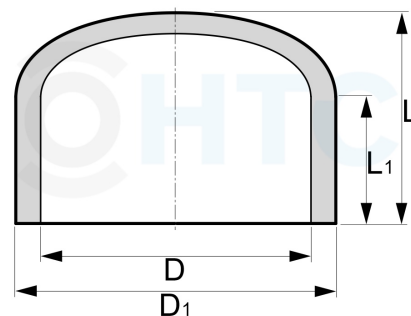

## AF0815

Alle Maßangaben in Millimeter, Gewichtsangaben in Gramm. Für die fotografische Darstellung verwenden wir eine Artikelgröße sowie Studiolicht. Die Abbildungen, technischen Daten, Maße und Ausführungen sind unverbindlich. Sie gelten nicht als zugesicherte Eigenschaften oder als Beschaffenheits- oder Haltbarkeitsgarantien. Wir behalten uns jederzeit Änderung ohne Ankündigung vor. Die Nutzmaße sind definiert bzw. verstärkt dargestellt bzw. ergeben sich aus der Artikelbezeichnung. Weitere Maße dienen ausschließlich der Darstellungsunterstützung. Bei Zweckentfremdung bitten wir dies zu beachten.

Artikel-Nr.	Variante	D	D1	L	L1	PN	Gewicht	Preis
AF0815.000.012	12mm	<b>12</b>	16	17	13	16	2	0,22 €*
AF0815.000.016	16mm	<b>16</b>	20	20	14	16	3	0,31 €*
AF0815.000.020	20mm	<b>20</b>	26,8	22	17	16	8	0,20 €*
AF0815.000.025	25mm	<b>25</b>	33	26	20	16	14	0,24 €*
AF0815.000.032	32mm	<b>32</b>	41	29	22	16	23	0,36 €*
AF0815.000.040	40mm	<b>40</b>	50	36	26	16	38	0,50 €*
AF0815.000.050	50mm	<b>50</b>	60,5	43	32	16	58	0,63 €*
AF0815.000.063	63mm	<b>63</b>	75	50	38	16	93	1,02 €*
AF0815.000.075	75mm	<b>75</b>	87	65	44	16	199	1,75 €*
AF0815.000.090	90mm	<b>90</b>	110	75	51	16	359	2,49 €*
AF0815.000.110	110mm	<b>110</b>	131	91	61	16	537	4,27 €*
AF0815.000.125	125mm	<b>125</b>	150	102	69	16	824	13,35 €*
AF0815.000.160	160mm	<b>160</b>	185	123	86	10	1253	18,38 €*
AF0815.000.200	200mm	<b>200</b>	226	150	106	10	1934	26,27 €*
A-815-225	225mm	<b>225</b>	251	175	119	10	2486	16,80 €*
A-815-250	250mm	<b>250</b>	280	186	131	10	3580	37,86 €*
A-815-280	280mm	<b>280</b>	309	167	140	10	3680	39,28 €*
A-815-315	315mm	<b>315</b>	352	226	164	10	6730	73,78 €*