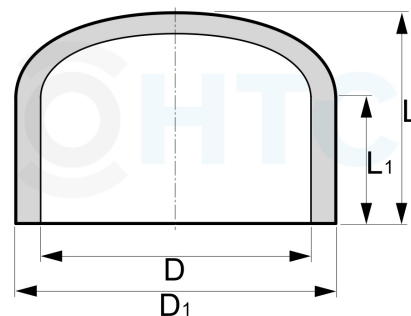

PVC-U Endkappe Klebekappe

AF0815

Alle Maßangaben in Millimeter, Gewichtsangaben in Gramm. Für die fotografische Darstellung verwenden wir eine Artikelgröße sowie Studiolicht. Die Abbildungen, technischen Daten, Maße und Ausführungen sind unverbindlich. Wir behalten uns jederzeit Änderung ohne Ankündigung vor. Die Nutzmaße sind definiert bzw. verstärkt dargestellt bzw. ergeben sich aus der Artikelbezeichnung. Weitere Maße dienen ausschließlich der Darstellungsunterstützung. Bei Zweckentfremdung bitten wir dies zu beachten.

Artikel-Nr.	Variante	D	D1	L	L1	PN	Preis
AF0815.000.012	12mm	12	16	17	13	16	0,22 €* 0,22 €
AF0815.000.020	20mm	20	26,8	22	17	16	0,20 €* 0,20 €
AF0815.000.040	40mm	40	50	36	26	16	0,39 €* 0,39 €
AF0815.000.075	75mm	75	87	65	44	16	0,99 €* 0,99 €
A-815-280	280mm	280	309	167	140	10	19,00 €* 19,00 €