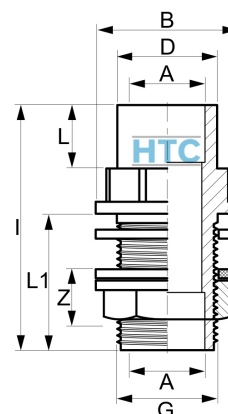

PVC-U Tankdurchführung Klebemuffe/-stutzen x Klebemuffe/Aussengewinde

AF0821

Alle Maßangaben in Millimeter, Gewichtsangaben in Gramm. Für die fotografische Darstellung verwenden wir eine Artikelgröße sowie Studiolicht. Die Abbildungen, technischen Daten, Maße und Ausführungen sind unverbindlich. Sie gelten nicht als zugesicherte Eigenschaften oder als Beschaffenheits- oder Haltbarkeitsgarantien. Wir behalten uns jederzeit Änderung ohne Ankündigung vor. Die Nutzmaße sind definiert bzw. verstärkt dargestellt bzw. ergeben sich aus der Artikelbezeichnung. Weitere Maße dienen ausschließlich der Darstellungsunterstützung. Bei Zweckentfremdung bitten wir dies zu beachten.

Artikel-Nr.	Variante	A	B	D	G	I	L	L1	Z	Preis
AF0821.016.020	16/20 x 16mm, 1/2"	16	32	20	1/2" (20,96mm)	61	17	32	17	3,18 €* 3,25 €
AF0821.020.025	20/25 x 20mm, 3/4"	20	39,5	25	3/4" (26,44mm)	76	18	42	13,5	3,72 €* 3,80 €
AF0821.025.032	25/32 x 25mm, 1"	25	46	32	1" (33,25mm)	81,5	22,5	44,5	21	4,03 €* 4,10 €
AF0821.032.040	32/40 x 32mm, 1 1/4"	32	55	40	1 1/4" (41,91mm)	92	26	48	20	4,41 €* 4,50 €
AF0821.040.055	40/50 x 40mm, 1 3/4"	40	72	50	1 3/4"	97,5	31	47	26	7,04 €* 7,15 €
AF0821.050.063	50/63 x 50mm, 2"	50	80	63	2" (59,61mm)	97	30	50	24	8,35 €* 8,50 €
AF0821.063.075	63/75 x 63mm, 2 1/2"	63	93	75	2 1/2" (75,18mm)	116	45	50,5	28	12,72 €* 12,90 €
AF0821.075.090	75/90 x 75mm, 3"	75	112	90	3" (87,88mm)	133	50	56	31	42,70 €* 43,00 €
AF0821.090.110	90/110 x 90mm, M113	90	139	110	M113	155	60	60	37	58,72 €* 59,00 €
AF0821.110.133	110/125 x 110mm, M133	110	169	125	M133	171	68	64	40	71,50 €* 72,00 €