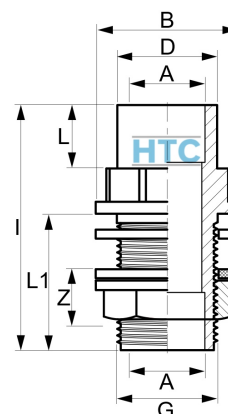

PVC-U Tankdurchführung Klebemuffe/-stutzen x Klebemuffe/Aussengewinde

AF0821

Alle Maßangaben in Millimeter, Gewichtsangaben in Gramm. Für die fotografische Darstellung verwenden wir eine Artikelgröße sowie Studiolicht. Die Abbildungen, technischen Daten, Maße und Ausführungen sind unverbindlich. Sie gelten nicht als zugesicherte Eigenschaften oder als Beschaffenheits- oder Haltbarkeitsgarantien. Wir behalten uns jederzeit Änderung ohne Ankündigung vor. Die Nutzmaße sind definiert bzw. verstärkt dargestellt bzw. ergeben sich aus der Artikelbezeichnung. Weitere Maße dienen ausschließlich der Darstellungsunterstützung. Bei Zweckentfremdung bitten wir dies zu beachten.

Artikel-Nr.	Variante	A	B	D	G	I	L	L1	Z	Preis
AF0821.016.020	16/20 x 16mm, 1/2"	16	32	20	1/2" (20,96mm)	61	17	32	17	3,18 €* 3,18 €
AF0821.020.025	20/25 x 20mm, 3/4"	20	39,5	25	3/4" (26,44mm)	76	18	42	13,5	3,72 €* 3,72 €
AF0821.025.032	25/32 x 25mm, 1"	25	46	32	1" (33,25mm)	81,5	22,5	44,5	21	4,03 €* 4,03 €
AF0821.032.040	32/40 x 32mm, 1 1/4"	32	55	40	1 1/4" (41,91mm)	92	26	48	20	4,41 €* 4,41 €
AF0821.040.055	40/50 x 40mm, 1 3/4"	40	72	50	1 3/4"	97,5	31	47	26	7,04 €* 7,04 €
AF0821.050.063	50/63 x 50mm, 2"	50	80	63	2" (59,61mm)	97	30	50	24	8,35 €* 8,35 €
AF0821.063.075	63/75 x 63mm, 2 1/2"	63	93	75	2 1/2" (75,18mm)	116	45	50,5	28	12,72 €* 12,72 €
AF0821.075.090	75/90 x 75mm, 3"	75	112	90	3" (87,88mm)	133	50	56	31	42,70 €* 42,70 €
AF0821.090.110	90/110 x 90mm, M113	90	139	110	M113	155	60	60	37	58,72 €* 58,72 €
AF0821.110.133	110/125 x 110mm, M133	110	169	125	M133	171	68	64	40	71,50 €* 71,50 €