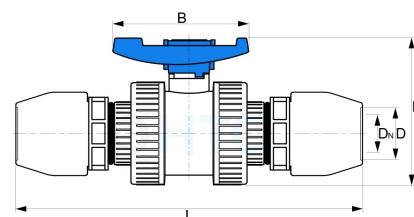

PVC-U Kugelhahn HDPE 2fach Überwurf 2fach PP-Klemme

AK0915

Alle Maßangaben in Millimeter, Gewichtsangaben in Gramm. Für die fotografische Darstellung verwenden wir eine Artikelgröße sowie Studiolicht. Die Abbildungen, technischen Daten, Maße und Ausführungen sind unverbindlich. Sie gelten nicht als zugesicherte Eigenschaften oder als Beschaffenheits- oder Haltbarkeitsgarantien. Wir behalten uns jederzeit Änderung ohne Ankündigung vor. Die Nutzmaße sind definiert bzw. verstärkt dargestellt bzw. ergeben sich aus der Artikelbezeichnung. Weitere Maße dienen ausschließlich der Darstellungsunterstützung. Bei Zweckentfremdung bitten wir dies zu beachten.

Artikel-Nr.	Variante	B	D	DN	H	L	Rohr A-Ø	Preis
AK0915.000.020	2fach 20mm	56	20	15	82	154	20	6,34 €* [*]
AK0915.000.025	2fach 25mm	77	25	20	88	168	25	9,05 €* [*]
AK0915.000.032	2fach 32mm	85	32	22,5	104	176	32	12,66 €* [*]
AK0915.000.050	2fach 50mm	119	50	31	156	228	50	21,36 €* [*]