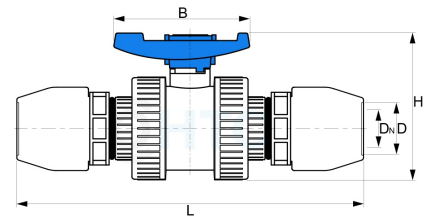

## PVC-U Kugelhahn HDPE 2fach Überwurf 2fach PP-Klemme

**AK0915**

Alle Maßangaben in Millimeter, Gewichtsangaben in Gramm. Für die fotografische Darstellung verwenden wir eine Artikelgröße sowie Studiolicht. Die Abbildungen, technischen Daten, Maße und Ausführungen sind unverbindlich. Sie gelten nicht als zugesicherte Eigenschaften oder als Beschaffenheits- oder Haltbarkeitsgarantien. Wir behalten uns jederzeit Änderung ohne Ankündigung vor. Die Nutzmaße sind definiert bzw. verstärkt dargestellt bzw. ergeben sich aus der Artikelbezeichnung. Weitere Maße dienen ausschließlich der Darstellungsunterstützung. Bei Zweckentfremdung bitten wir dies zu beachten.

Artikel-Nr.	Variante	B	D	DN	H	L	Rohr A-Ø	Preis
AK0915.000.020	2fach 20mm	56	<b>20</b>	15	82	154	<b>20</b>	6,34 €* <sup>*</sup>
AK0915.000.025	2fach 25mm	77	<b>25</b>	20	88	168	<b>25</b>	9,05 €* <sup>*</sup>
AK0915.000.032	2fach 32mm	85	<b>32</b>	22,5	104	176	<b>32</b>	12,66 €* <sup>*</sup>
AK0915.000.050	2fach 50mm	119	<b>50</b>	31	156	228	<b>50</b>	21,36 €* <sup>*</sup>