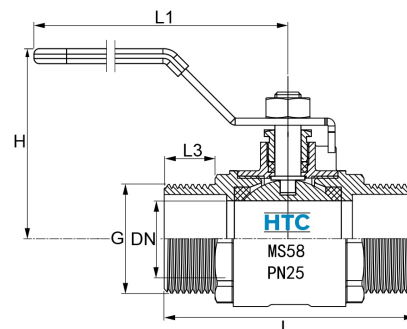

Messing Kugelhahn, 2fach Aussengewinde, Stahlhebel

MA0003

Alle Maßangaben in Millimeter, Gewichtsangaben in Gramm. Für die fotografische Darstellung verwenden wir eine Artikelgröße sowie Studiolicht. Die Abbildungen, technischen Daten, Maße und Ausführungen sind unverbindlich. Sie gelten nicht als zugesicherte Eigenschaften oder als Beschaffenheits- oder Haltbarkeitsgarantien. Wir behalten uns jederzeit Änderung ohne Ankündigung vor. Die Nutzmaße sind definiert bzw. verstärkt dargestellt bzw. ergeben sich aus der Artikelbezeichnung. Weitere Maße dienen ausschließlich der Darstellungsunterstützung. Bei Zweckentfremdung bitten wir dies zu beachten.

Artikel-Nr.	Variante	DN	G	H	L	L1	Preis
MA0003.000.016	3/8"	10	3/8" (16,66mm)	43	52	86	4,19 €* [*]
MA0003.000.020	1/2"	14	1/2" (20,95mm)	49	65,5	92	5,53 €* [*]
MA0003.000.025	3/4"	17	3/4" (26,44mm)	53	72	93	7,93 €* [*]
MA0003.000.032	1"	23	1" (33,25mm)	61	84	110	11,99 €* [*]
MA0003.000.040	1 1/4"	30	1 1/4" (41,91mm)	72,5	90	132	21,66 €* [*]
MA0003.000.050	1 1/2"	37	1 1/2" (47,81mm)	77	103	140	31,17 €* [*]
MA0003.000.063	2"	47	2" (59,61mm)	86	122	149	49,59 €* [*]