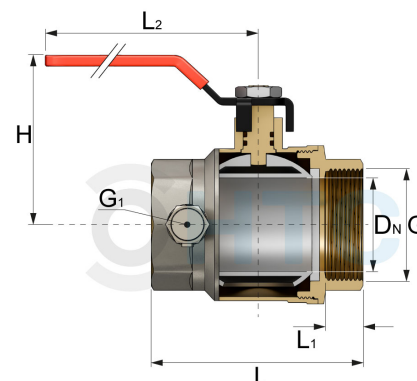

Messing Kugelhahn 2fach Innengewinde mit Entleerung

MA0004

Alle Maßangaben in Millimeter, Gewichtsangaben in Gramm. Für die fotografische Darstellung verwenden wir eine Artikelgröße sowie Studiolicht. Die Abbildungen, technischen Daten, Maße und Ausführungen sind unverbindlich. Wir behalten uns jederzeit Änderung ohne Ankündigung vor. Die Nutzmaße sind definiert bzw. verstärkt dargestellt bzw. ergeben sich aus der Artikelbezeichnung. Weitere Maße dienen ausschließlich der Darstellungsunterstützung. Bei Zweckentfremdung bitten wir dies zu beachten.