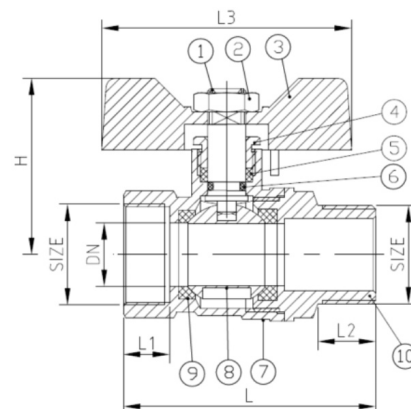

Messing Kugelhahn Flügelgriff Innen- x Aussengewinde

MA0006

Alle Maßangaben in Millimeter, Gewichtsangaben in Gramm. Für die fotografische Darstellung verwenden wir eine Artikelgröße sowie Studioliicht. Die Abbildungen, technischen Daten, Maße und Ausführungen sind unverbindlich. Wir behalten uns jederzeit Änderung ohne Ankündigung vor. Die Nutzmaße sind definiert bzw. verstärkt dargestellt bzw. ergeben sich aus der Artikelbezeichnung. Weitere Maße dienen ausschließlich der Darstellungsunterstützung. Bei Zweckentfremdung bitten wir dies zu beachten.

| Artikel-Nr. | Variante | DN | G | H | L | L1 | L2 | L3 | Preis |
|----------------|----------|------|-----------------------|------|------|------|----|------|---------|
| MA0006.020.B20 | 1/2" | 13,5 | 1/2" (20,96mm) | 37 | 53,5 | 10 | 10 | 49,5 | 3,13 €* |
| MA0006.025.B25 | 3/4" | 17 | 3/4" (26,44mm) | 39,5 | 59 | 11 | 13 | 52 | 4,32 €* |
| MA0006.032.B32 | 1" | 22 | 1" (33,25mm) | 50 | 68,5 | 12,5 | 14 | 67 | 6,75 €* |
| MA0006.020.R20 | 1/2" | 13,5 | 1/2" (20,96mm) | 37 | 53,5 | 10 | 10 | 49,5 | 3,13 €* |
| MA0006.025.R25 | 3/4" | 17 | 3/4" (26,44mm) | 39,5 | 59 | 11 | 13 | 52 | 4,34 €* |
| MA0006.032.R32 | 1" | 22 | 1" (33,25mm) | 50 | 68,5 | 12,5 | 14 | 67 | 6,75 €* |