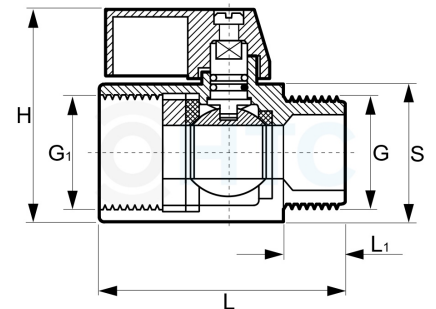

## Messing Mini-Kugelhahn Innen- x Aussengewinde

**MA0009**

Alle Maßangaben in Millimeter, Gewichtsangaben in Gramm. Für die fotografische Darstellung verwenden wir eine Artikelgröße sowie Studiolicht. Die Abbildungen, technischen Daten, Maße und Ausführungen sind unverbindlich. Sie gelten nicht als zugesicherte Eigenschaften oder als Beschaffenheits- oder Haltbarkeitsgarantien. Wir behalten uns jederzeit Änderung ohne Ankündigung vor. Die Nutzmaße sind definiert bzw. verstärkt dargestellt bzw. ergeben sich aus der Artikelbezeichnung. Weitere Maße dienen ausschließlich der Darstellungsunterstützung. Bei Zweckentfremdung bitten wir dies zu beachten.

Artikel-Nr.	Variante	DN	G	G1	H	L	L1	S	Preis
MA0009.012.B12	1/4" x 1/4"	8	<b>1/4" (13,16mm)</b>	<b>1/4" (13,16mm)</b>	27	40	8	20	2,84 €* 2,84 €
MA0009.016.B16	3/8" x 3/8"	7	<b>3/8" (16,66mm)</b>	<b>3/8" (16,66mm)</b>	38	38	7	20	3,12 €* 3,12 €
MA0009.020.B20	1/2" x 1/2"	10	<b>1/2" (20,96mm)</b>	<b>1/2" (20,96mm)</b>	28,5	47	10	24	3,40 €* 3,40 €
MA0009.012.R12	1/4" x 1/4"	8	<b>1/4" (13,16mm)</b>	<b>1/4" (13,16mm)</b>	27	40	8	20	2,84 €* 2,84 €
MA0009.016.R16	3/8" x 3/8"	8	<b>3/8" (16,66mm)</b>	<b>3/8" (16,66mm)</b>	27	40	10	20	3,12 €* 3,12 €
MA0009.020.R20	1/2" x 1/2"	10	<b>1/2" (20,96mm)</b>	<b>1/2" (20,96mm)</b>	28,5	47	10	24	3,40 €* 3,40 €
MA0009.025.B25	3/4" x 3/4"	14	<b>3/4" (26,44mm)</b>	<b>3/4" (26,44mm)</b>	47	53,5	12	30	5,80 €* 5,80 €
MA0009.025.R25	3/4" x 3/4"	14	<b>3/4" (26,44mm)</b>	<b>3/4" (26,44mm)</b>	47	53,5	12	30	5,80 €* 5,80 €