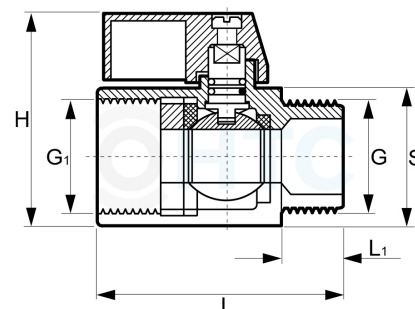

Messing Mini-Kugelhahn Innen- x Aussengewinde

MA0009

Alle Maßangaben in Millimeter, Gewichtsangaben in Gramm. Für die fotografische Darstellung verwenden wir eine Artikelgröße sowie Studioliicht. Die Abbildungen, technischen Daten, Maße und Ausführungen sind unverbindlich. Wir behalten uns jederzeit Änderung ohne Ankündigung vor. Die Nutzmaße sind definiert bzw. verstärkt dargestellt bzw. ergeben sich aus der Artikelbezeichnung. Weitere Maße dienen ausschließlich der Darstellungsunterstützung. Bei Zweckentfremdung bitten wir dies zu beachten.

Artikel-Nr.	Variante	DN	G	G1	H	L	L1	S	Preis
MA0009.012.B12	1/4" x 1/4"	8	1/4" (13,16mm)	1/4" (13,16mm)	27	40	8	20	2,84 €* 1,90 €
MA0009.016.B16	3/8" x 3/8"	7	3/8" (16,66mm)	3/8" (16,66mm)	38	38	7	20	3,12 €* 2,17 €
MA0009.020.B20	1/2" x 1/2"	10	1/2" (20,96mm)	1/2" (20,96mm)	28,5	47	10	24	3,40 €* 2,31 €
MA0009.012.R12	1/4" x 1/4"	8	1/4" (13,16mm)	1/4" (13,16mm)	27	40	8	20	2,84 €* 1,90 €
MA0009.016.R16	3/8" x 3/8"	8	3/8" (16,66mm)	3/8" (16,66mm)	27	40	10	20	3,12 €* 2,17 €
MA0009.020.R20	1/2" x 1/2"	10	1/2" (20,96mm)	1/2" (20,96mm)	28,5	47	10	24	3,40 €* 2,31 €
MA0009.025.B25	3/4" x 3/4"	14	3/4" (26,44mm)	3/4" (26,44mm)	47	53,5	12	30	5,80 €* 3,99 €
MA0009.025.R25	3/4" x 3/4"	14	3/4" (26,44mm)	3/4" (26,44mm)	47	53,5	12	30	5,80 €* 3,99 €