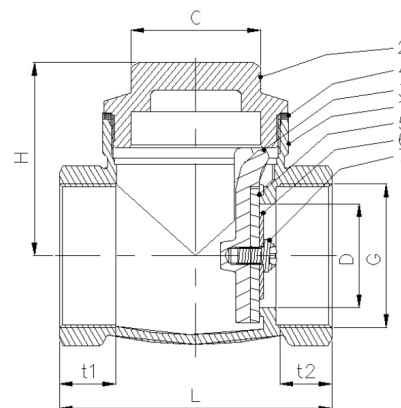

Rückschlagklappe, 2fach Innengewinde

MA0014

Alle Maßangaben in Millimeter, Gewichtsangaben in Gramm. Für die fotografische Darstellung verwenden wir eine Artikelgröße sowie Studioliicht. Die Abbildungen, technischen Daten, Maße und Ausführungen sind unverbindlich. Wir behalten uns jederzeit Änderung ohne Ankündigung vor. Die Nutzmaße sind definiert bzw. verstärkt dargestellt bzw. ergeben sich aus der Artikelbezeichnung. Weitere Maße dienen ausschließlich der Darstellungsunterstützung. Bei Zweckentfremdung bitten wir dies zu beachten.

Artikel-Nr.	Variante	C	DN	H	L	T1	T2	Preis
MA0014.000.020	1/2"	22	13,5	33,5	48	11,5	11,5	4,73 €* [*]
MA0014.000.025	3/4"	26	20	40	52	10	10	7,99 €* [*]
MA0014.000.032	1"	27	24	44,5	63	13	12	10,74 €* [*]
MA0014.000.040	1 1/4"	34	32	52	74	15	14	16,53 €* [*]
MA0014.000.050	1 1/2"	40	38	64	86	16	14	21,96 €* [*]
MA0014.000.063	2"	49	47	67	98	16	16	33,68 €* [*]