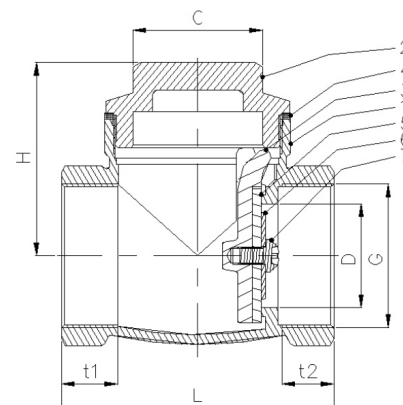

Rückschlagklappe, 2fach Innengewinde

MA0014

Alle Maßangaben in Millimeter, Gewichtsangaben in Gramm. Für die fotografische Darstellung verwenden wir eine Artikelgröße sowie Studiolicht. Die Abbildungen, technischen Daten, Maße und Ausführungen sind unverbindlich. Sie gelten nicht als zugesicherte Eigenschaften oder als Beschaffenheits- oder Haltbarkeitsgarantien. Wir behalten uns jederzeit Änderung ohne Ankündigung vor. Die Nutzmaße sind definiert bzw. verstärkt dargestellt bzw. ergeben sich aus der Artikelbezeichnung. Weitere Maße dienen ausschließlich der Darstellungsunterstützung. Bei Zweckentfremdung bitten wir dies zu beachten.

Artikel-Nr.	Variante	C	DN	H	L	T1	T2	Preis
MA0014.000.020	1/2"	22	13,5	33,5	48	11,5	11,5	4,73 €* 1,10 €
MA0014.000.025	3/4"	26	20	40	52	10	10	7,61 €* 1,90 €
MA0014.000.032	1"	27	24	44,5	63	13	12	10,24 €* 2,50 €
MA0014.000.040	1 1/4"	34	32	52	74	15	14	15,74 €* 3,90 €
MA0014.000.050	1 1/2"	40	38	64	86	16	14	20,92 €* 5,20 €
MA0014.000.063	2"	49	47	67	98	16	16	32,08 €* 8,00 €