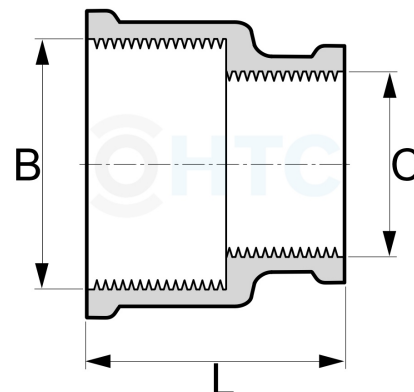

## Reduziermuffe Messing 2fach Innengewinde

**MF0204**

Alle Maßangaben in Millimeter, Gewichtsangaben in Gramm. Für die fotografische Darstellung verwenden wir eine Artikelgröße sowie Studioliicht. Die Abbildungen, technischen Daten, Maße und Ausführungen sind unverbindlich. Wir behalten uns jederzeit Änderung ohne Ankündigung vor. Die Nutzmaße sind definiert bzw. verstärkt dargestellt bzw. ergeben sich aus der Artikelbezeichnung. Weitere Maße dienen ausschließlich der Darstellungsunterstützung. Bei Zweckentfremdung bitten wir dies zu beachten.