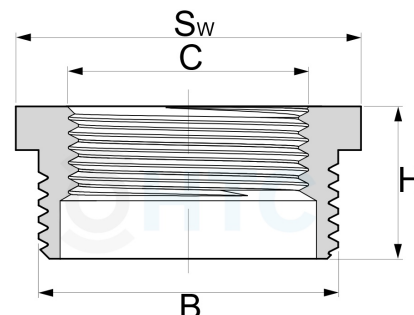

Reduzierring Messing Aussengewinde x Innengewinde

MF0206

Alle Maßangaben in Millimeter, Gewichtsangaben in Gramm. Für die fotografische Darstellung verwenden wir eine Artikelgröße sowie Studioliicht. Die Abbildungen, technischen Daten, Maße und Ausführungen sind unverbindlich. Wir behalten uns jederzeit Änderung ohne Ankündigung vor. Die Nutzmaße sind definiert bzw. verstärkt dargestellt bzw. ergeben sich aus der Artikelbezeichnung. Weitere Maße dienen ausschließlich der Darstellungsunterstützung. Bei Zweckentfremdung bitten wir dies zu beachten.