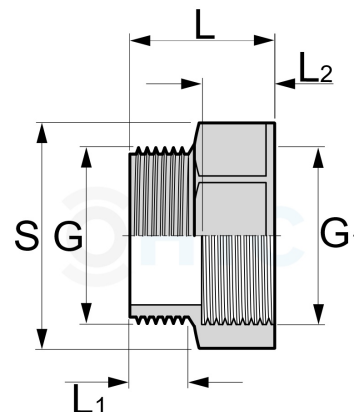

Muffennippel Messing Aussen- x Innengewinde

MF0209

Alle Maßangaben in Millimeter, Gewichtsangaben in Gramm. Für die fotografische Darstellung verwenden wir eine Artikelgröße sowie Studiolicht. Die Abbildungen, technischen Daten, Maße und Ausführungen sind unverbindlich. Wir behalten uns jederzeit Änderung ohne Ankündigung vor. Die Nutzmaße sind definiert bzw. verstärkt dargestellt bzw. ergeben sich aus der Artikelbezeichnung. Weitere Maße dienen ausschließlich der Darstellungsunterstützung. Bei Zweckentfremdung bitten wir dies zu beachten.

Artikel-Nr.	Variante	G	G1	L	L1	L2	S	Preis
MF0209.012.012	1/4" x 1/4" Stück	1/4" (13,16mm)	1/4" (13,16mm)	18,5	6	8	17	0,76 €* 0,76 €
MF0209.012.016	1/4" x 3/8" Stück	1/4" (13,16mm)	3/8" (16,66mm)	21	8	10	19	0,95 €* 0,95 €
MF0209.016.012	3/8" x 1/4" Stück	3/8" (16,66mm)	1/4" (13,66mm)	19	8	7,5	17	0,90 €* 0,90 €
MF0209.016.016	3/8" x 3/8" Stück	3/8" (16,66mm)	3/8" (16,66mm)	18,5	7,5	8	19	0,78 €* 0,78 €
MF0209.016.020	3/8" x 1/2" Stück	3/8" (16,66mm)	1/2" (20,96mm)	21,5	7	9	26	0,60 €* 0,60 €
MF0209.020.016	1/2" x 3/8" Stück	1/2" (20,96mm)	3/8" (16,66mm)	22	9,5	12	21	0,86 €* 0,86 €
MF0209.020.020	1/2" x 1/2" Stück	1/2" (20,96mm)	1/2" (20,96mm)	22,5	8,5	10	24	1,38 €* 1,38 €
MF0209.020.025	1/2" x 3/4"	1/2" (20,96mm)	3/4" (26,44mm)	23,5	9,5	10	30	0,86 €* 0,86 €
MF0209.020.032	1/2" x 1" Stück	1/2" (20,96mm)	1" (33,25mm)	27	11	14	37	2,07 €* 2,07 €
MF0209.025.020	3/4" x 1/2" Stück	3/4" (26,44mm)	1/2" (20,96mm)	22,5	9	9,5	26,5	1,31 €* 1,31 €
MF0209.025.025	3/4" x 3/4" Stück	3/4" (26,44mm)	3/4" (26,44mm)	25	9,5	10	29	1,59 €* 1,59 €
MF0209.025.032	3/4" x 1" Stück	3/4" (26,44mm)	1" (33,25mm)	27	9,5	13	35,5	1,31 €* 1,31 €
MF0209.025.040	3/4" x 1 1/4" Stück	3/4" (26,44mm)	1 1/4" (41,91mm)	26,5	9	14	45,5	3,63 €* 3,63 €
MF0209.032.025	1" x 3/4" Stück	1" (33,25mm)	3/4" (26,44mm)	26,5	11,5	9,5	34	2,56 €* 2,56 €