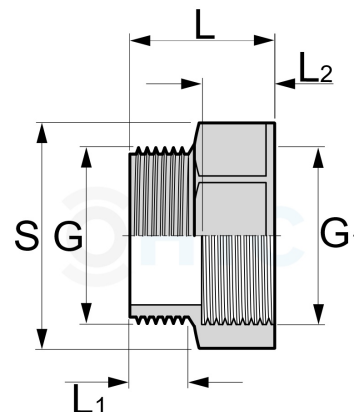

Muffennippel Messing Aussen- x Innengewinde

MF0209

Alle Maßangaben in Millimeter, Gewichtsangaben in Gramm. Für die fotografische Darstellung verwenden wir eine Artikelgröße sowie Studiolicht. Die Abbildungen, technischen Daten, Maße und Ausführungen sind unverbindlich. Wir behalten uns jederzeit Änderung ohne Ankündigung vor. Die Nutzmaße sind definiert bzw. verstärkt dargestellt bzw. ergeben sich aus der Artikelbezeichnung. Weitere Maße dienen ausschließlich der Darstellungsunterstützung. Bei Zweckentfremdung bitten wir dies zu beachten.

Artikel-Nr.	Variante	G	G1	L	L1	L2	S	Preis
MF0209.012.012	1/4" x 1/4" Stück	1/4" (13,16mm)	1/4" (13,16mm)	18,5	6	8	17	0,76 €* 0,76 €
MF0209.012.016	1/4" x 3/8" Stück	1/4" (13,16mm)	3/8" (16,66mm)	21	8	10	19	0,95 €* 0,95 €
MF0209.016.012	3/8" x 1/4" Stück	3/8" (16,66mm)	1/4" (13,66mm)	19	8	7,5	17	0,90 €* 0,90 €
MF0209.016.016	3/8" x 3/8" Stück	3/8" (16,66mm)	3/8" (16,66mm)	18,5	7,5	8	19	0,78 €* 0,78 €
MF0209.016.020	3/8" x 1/2" Stück	3/8" (16,66mm)	1/2" (20,96mm)	21,5	7	9	26	0,60 €* 0,60 €
MF0209.020.016	1/2" x 3/8" Stück	1/2" (20,96mm)	3/8" (16,66mm)	22	9,5	12	21	0,86 €* 0,86 €
MF0209.020.020	1/2" x 1/2" Stück	1/2" (20,96mm)	1/2" (20,96mm)	22,5	8,5	10	24	1,38 €* 1,38 €
MF0209.020.025	1/2" x 3/4" Stück	1/2" (20,96mm)	3/4" (26,44mm)	23,5	9,5	10	30	0,86 €* 0,86 €
MF0209.020.032	1/2" x 1" Stück	1/2" (20,96mm)	1" (33,25mm)	27	11	14	37	2,07 €* 2,07 €
MF0209.025.025	3/4" x 3/4" Stück	3/4" (26,44mm)	3/4" (26,44mm)	25	9,5	10	29	1,59 €* 1,59 €
MF0209.025.032	3/4" x 1" Stück	3/4" (26,44mm)	1" (33,25mm)	27	9,5	13	35,5	1,31 €* 1,31 €
MF0209.032.025	1" x 3/4" Stück	1" (33,25mm)	3/4" (26,44mm)	26,5	11,5	9,5	34	2,56 €* 2,56 €
MF0209.032.032	1" x 1" Stück	1" (33,25mm)	1" (33,25mm)	27	10	11	36	2,38 €* 2,38 €
MF0209.032.040	1" x 1 1/4" Stück	1" (33,25mm)	1 1/4" (41,91mm)	30	11,5	13,5	46	3,10 €* 3,10 €