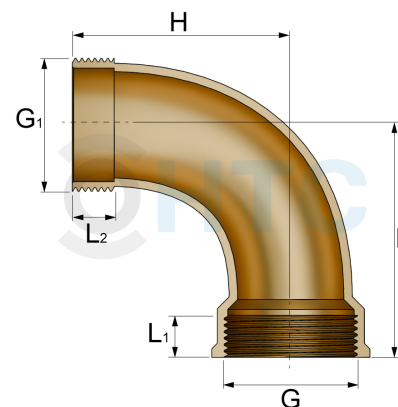

## Bogen 90° Messing Innengewinde x Aussengewinde

**MF0402**

Alle Maßangaben in Millimeter, Gewichtsangaben in Gramm. Für die fotografische Darstellung verwenden wir eine Artikelgröße sowie Studiolicht. Die Abbildungen, technischen Daten, Maße und Ausführungen sind unverbindlich. Wir behalten uns jederzeit Änderung ohne Ankündigung vor. Die Nutzmaße sind definiert bzw. verstärkt dargestellt bzw. ergeben sich aus der Artikelbezeichnung. Weitere Maße dienen ausschließlich der Darstellungsunterstützung. Bei Zweckentfremdung bitten wir dies zu beachten.

Artikel-Nr.	Variante	G	G1	H	L	L1	L2	Preis
MF0402.020.020	1/2" x 1/2" <b>Stück</b>	<b>1/2" (20,96mm)</b>	<b>1/2" (20,96mm)</b>	39	43	9,5	10,5	3,23 €*
MF0402.020.020-10	1/2" x 1/2" <b>10er Pack</b>	<b>1/2" (20,96mm)</b>	<b>1/2" (20,96mm)</b>	39	43	9,5	10,5	25,83 €*
MF0402.025.025	3/4" x 3/4" <b>Stück</b>	<b>3/4" (26,44mm)</b>	<b>3/4" (26,44mm)</b>	43,5	47	10	9	5,09 €*
MF0402.025.025-10	3/4" x 3/4" <b>10er Pack</b>	<b>3/4" (26,44mm)</b>	<b>3/4" (26,44mm)</b>	43,5	47	10	9	40,76 €*
MF0402.032.032	1" x 1" <b>Stück</b>	<b>1" (33,25mm)</b>	<b>1" (33,25mm)</b>	57	60	11,5	11,5	6,46 €*
MF0402.032.032-10	1" x 1" <b>10er Pack</b>	<b>1" (33,25mm)</b>	<b>1" (33,25mm)</b>	57	60	11,5	11,5	51,66 €*
MF0402.040.040	1 1/4" x 1 1/4" <b>Stück</b>	<b>1 1/4" (41,91mm)</b>	<b>1 1/4" (41,91mm)</b>	70	70	14	12,5	11,60 €*
MF0402.040.040-10	1 1/4" x 1 1/4" <b>10er Pack</b>	<b>1 1/4" (41,91mm)</b>	<b>1 1/4" (41,91mm)</b>	70	70	14	12,5	92,80 €*
MF0402.050.050	1 1/2" x 1 1/2" <b>Stück</b>	<b>1 1/2" (47,81mm)</b>	<b>1 1/2" (47,81mm)</b>	82	84	14,5	15	15,42 €*
MF0402.050.050-10	1 1/2" x 1 1/2" <b>10er Pack</b>	<b>1 1/2" (47,81mm)</b>	<b>1 1/2" (47,81mm)</b>	82	84	14,5	15	123,39 €*
MF0402.063.063	2" x 2" <b>Stück</b>	<b>2" (59,61mm)</b>	<b>2" (59,61mm)</b>	92	97	19	18	26,15 €*
MF0402.063.063-10	2" x 2" <b>10er Pack</b>	<b>2" (59,61mm)</b>	<b>2" (59,61mm)</b>	92	97	19	18	209,18 €*