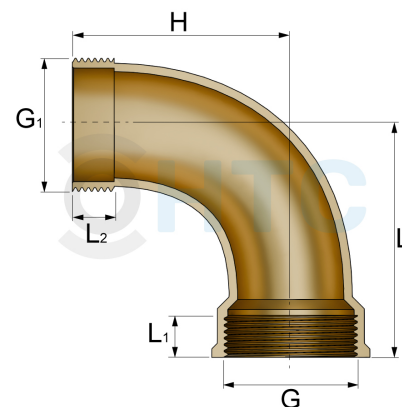

Bogen 90° Messing Innengewinde x Aussengewinde

MF0402

Alle Maßangaben in Millimeter, Gewichtsangaben in Gramm. Für die fotografische Darstellung verwenden wir eine Artikelgröße sowie Studiolicht. Die Abbildungen, technischen Daten, Maße und Ausführungen sind unverbindlich. Wir behalten uns jederzeit Änderung ohne Ankündigung vor. Die Nutzmaße sind definiert bzw. verstärkt dargestellt bzw. ergeben sich aus der Artikelbezeichnung. Weitere Maße dienen ausschließlich der Darstellungsunterstützung. Bei Zweckentfremdung bitten wir dies zu beachten.