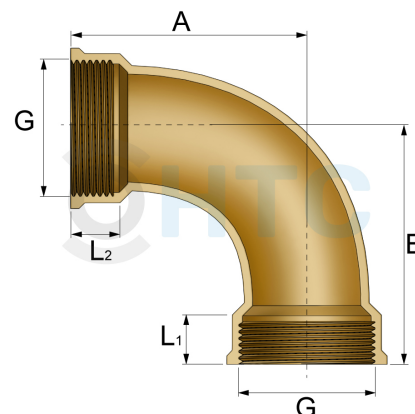

Messing Bogen 90°, 2fach Innengewinde

MF0404

Alle Maßangaben in Millimeter, Gewichtsangaben in Gramm. Für die fotografische Darstellung verwenden wir eine Artikelgröße sowie Studiolicht. Die Abbildungen, technischen Daten, Maße und Ausführungen sind unverbindlich. Wir behalten uns jederzeit Änderung ohne Ankündigung vor. Die Nutzmaße sind definiert bzw. verstärkt dargestellt bzw. ergeben sich aus der Artikelbezeichnung. Weitere Maße dienen ausschließlich der Darstellungsunterstützung. Bei Zweckentfremdung bitten wir dies zu beachten.

Artikel-Nr.	Variante	A	B	C	D	L1	L2	Preis
MF0404.000.020	1/2" Stück	42	42	1/2" (20,96mm)	1/2" (20,96mm)	10	10	2,69 €* 2,69 €
MF0404.000.025	3/4" Stück	47	47	3/4" (26,44mm)	3/4" (26,44mm)	10,5	10,5	4,36 €* 4,36 €
MF0404.000.032	1" Stück	61	61	1" (33,25mm)	1" (33,25mm)	12	12	7,11 €* 7,11 €
MF0404.000.040	1 1/4" Stück	72	72	1 1/4" (41,91mm)	1 1/4" (41,91mm)	15	15	11,72 €* 11,72 €
MF0404.000.050	1 1/2" Stück	83	83	1 1/2" (47,80mm)	1 1/2" (47,80mm)	18,5	18,5	16,85 €* 16,85 €
MF0404.000.063	2" Stück	99	99	2" (59,61mm)	2" (59,61mm)	20,5	20,5	24,67 €* 24,67 €
MF0404.000.020-10	1/2" 10er Pack	42	42	1/2" (20,96mm)	1/2" (20,96mm)	11	11	21,41 €* 21,41 €
MF0404.000.025-10	3/4" 10er Pack	47	47	3/4" (26,44mm)	3/4" (26,44mm)	10,5	10,5	34,78 €* 34,78 €
MF0404.000.032-10	1" 10er Pack	61	61	1" (33,25mm)	1" (33,25mm)	12	12	56,79 €* 56,79 €
MF0404.000.040-10	1 1/4" 10er Pack	72	72	1 1/4" (41,91mm)	1 1/4" (41,91mm)	15	15	93,88 €* 93,88 €
MF0404.000.050-10	1 1/2" 10er Pack	83	83	1 1/2" (47,80mm)	1 1/2" (47,80mm)	18,5	18,5	134,76 €* 134,76 €
MF0404.000.063-10	2" 10er Pack	99	99	2" (59,61mm)	2" (59,61mm)	20,5	20,5	197,10 €* 197,10 €