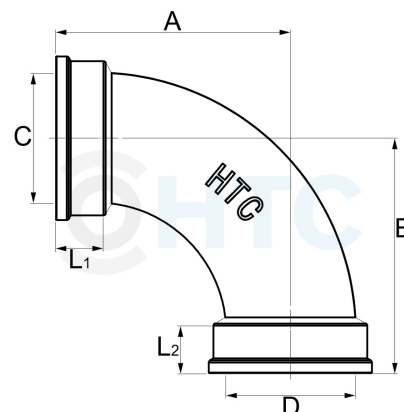

Bogen 90° Messing 2fach Innengewinde

MF0404

Alle Maßangaben in Millimeter, Gewichtsangaben in Gramm. Für die fotografische Darstellung verwenden wir eine Artikelgröße sowie Studioliicht. Die Abbildungen, technischen Daten, Maße und Ausführungen sind unverbindlich. Wir behalten uns jederzeit Änderung ohne Ankündigung vor. Die Nutzmaße sind definiert bzw. verstärkt dargestellt bzw. ergeben sich aus der Artikelbezeichnung. Weitere Maße dienen ausschließlich der Darstellungsunterstützung. Bei Zweckentfremdung bitten wir dies zu beachten.

Artikel-Nr.	Variante	A	B	C	D	L1	L2	Preis
MF0404.000.020	1/2" Stück	42	42	1/2" (20,96mm)	1/2" (20,96mm)	10	10	2,69 €* 2,69 €
MF0404.000.025	3/4" Stück	47	47	3/4" (26,44mm)	3/4" (26,44mm)	10,5	10,5	4,36 €* 4,36 €
MF0404.000.032	1" Stück	61	61	1" (33,25mm)	1" (33,25mm)	12	12	7,11 €* 7,11 €
MF0404.000.040	1 1/4" Stück	72	72	1 1/4" (41,91mm)	1 1/4" (41,91mm)	15	15	11,72 €* 11,72 €
MF0404.000.050	1 1/2" Stück	83	83	1 1/2" (47,80mm)	1 1/2" (47,80mm)	18,5	18,5	16,85 €* 16,85 €
MF0404.000.063	2" Stück	99	99	2" (59,61mm)	2" (59,61mm)	20,5	20,5	24,67 €* 24,67 €
MF0404.000.020-10	1/2" 10er Pack	42	42	1/2" (20,96mm)	1/2" (20,96mm)	11	11	21,41 €* 21,41 €
MF0404.000.025-10	3/4" 10er Pack	47	47	3/4" (26,44mm)	3/4" (26,44mm)	10,5	10,5	34,78 €* 34,78 €
MF0404.000.032-10	1" 10er Pack	61	61	1" (33,25mm)	1" (33,25mm)	12	12	56,79 €* 56,79 €
MF0404.000.040-10	1 1/4" 10er Pack	72	72	1 1/4" (41,91mm)	1 1/4" (41,91mm)	15	15	93,88 €* 93,88 €
MF0404.000.050-10	1 1/2" 10er Pack	83	83	1 1/2" (47,80mm)	1 1/2" (47,80mm)	18,5	18,5	134,76 €* 134,76 €
MF0404.000.063-10	2" 10er Pack	99	99	2" (59,61mm)	2" (59,61mm)	20,5	20,5	197,10 €* 197,10 €