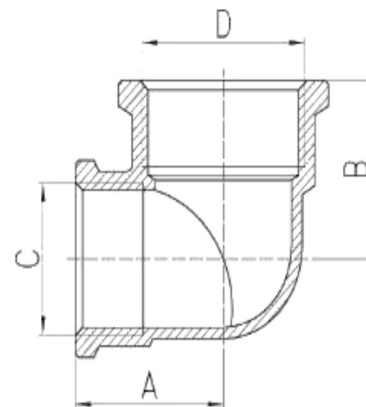

## Winkel 90° reduziert Messing 2fach Innengewinde

**MF0405**

Alle Maßangaben in Millimeter, Gewichtsangaben in Gramm. Für die fotografische Darstellung verwenden wir eine Artikelgröße sowie Studiolicht. Die Abbildungen, technischen Daten, Maße und Ausführungen sind unverbindlich. Sie gelten nicht als zugesicherte Eigenschaften oder als Beschaffenheits- oder Haltbarkeitsgarantien. Wir behalten uns jederzeit Änderung ohne Ankündigung vor. Die Nutzmaße sind definiert bzw. verstärkt dargestellt bzw. ergeben sich aus der Artikelbezeichnung. Weitere Maße dienen ausschließlich der Darstellungsunterstützung. Bei Zweckentfremdung bitten wir dies zu beachten.

Artikel-Nr.	Variante	A	B	C	D	Preis
MF0405.020.016	1/2" x 3/8"	20,5	21	<b>3/8" (16,66mm)</b>	<b>1/2" (20,96mm)</b>	1,79 €* 1,79 €
MF0405.025.020	3/4" x 1/2"	24	24,5	<b>1/2" (20,96mm)</b>	<b>3/4" (26,44mm)</b>	2,85 €* 2,85 €
MF0405.032.020	1" x 1/2"	27	26,5	<b>1/2" (20,96mm)</b>	<b>1" (33,25mm)</b>	3,56 €* 3,56 €
MF0405.032.025	1" x 3/4"	31	29	<b>3/4" (26,44mm)</b>	<b>1" (33,25mm)</b>	4,06 €* 4,06 €
MF0405.040.032	1 1/4" x 1"	34,5	33	<b>1" (33,25mm)</b>	<b>1 1/4" (41,91mm)</b>	8,80 €* 8,80 €
MF0405.050.032	1 1/2" x 1"	36,5	34	<b>1" (33,25mm)</b>	<b>1 1/2" (47,80mm)</b>	10,06 €* 10,06 €
MF0405.050.040	1 1/2" x 1 1/4"	41	37	<b>1 1/4" (41,91mm)</b>	<b>1 1/2" (47,80mm)</b>	12,43 €* 12,43 €