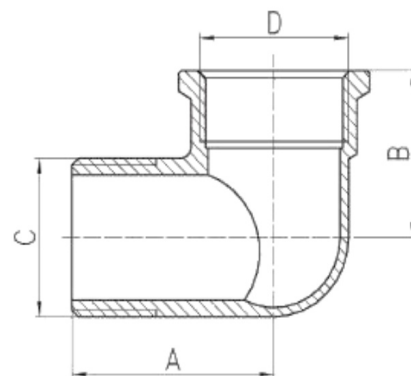

## Winkel 90° Messing Innengewinde x Aussengewinde

**MF0406**

Alle Maßangaben in Millimeter, Gewichtsangaben in Gramm. Für die fotografische Darstellung verwenden wir eine Artikelgröße sowie Studiolicht. Die Abbildungen, technischen Daten, Maße und Ausführungen sind unverbindlich. Sie gelten nicht als zugesicherte Eigenschaften oder als Beschaffenheits- oder Haltbarkeitsgarantien. Wir behalten uns jederzeit Änderung ohne Ankündigung vor. Die Nutzmaße sind definiert bzw. verstärkt dargestellt bzw. ergeben sich aus der Artikelbezeichnung. Weitere Maße dienen ausschließlich der Darstellungsunterstützung. Bei Zweckentfremdung bitten wir dies zu beachten.

Artikel-Nr.	Variante	A	B	C	D	Preis
MF0406.016.016	3/8"	24,5	17	<b>3/8" (16,66mm)</b>	<b>3/8" (16,66mm)</b>	1,09 €* 1,19 €
MF0406.020.020	1/2"	29	22	<b>1/2" (20,96mm)</b>	<b>1/2" (20,96mm)</b>	1,42 €* 1,52 €
MF0406.025.025	3/4"	33,5	28	<b>3/4" (26,44mm)</b>	<b>3/4" (26,44mm)</b>	2,97 €* 3,07 €
MF0406.032.032	1"	38	32	<b>1" (33,25mm)</b>	<b>1" (33,25mm)</b>	3,45 €* 3,55 €
MF0406.040.040	1 1/4"	48	40	<b>1 1/4" (41,91mm)</b>	<b>1 1/4" (41,91mm)</b>	6,26 €* 6,36 €
MF0406.050.050	1 1/2"	48	40	<b>1 1/2" (47,80mm)</b>	<b>1 1/2" (47,80mm)</b>	7,95 €* 8,05 €
MF0406.063.063	2"	62	52	<b>2" (59,61mm)</b>	<b>2" (59,61mm)</b>	12,98 €* 13,08 €