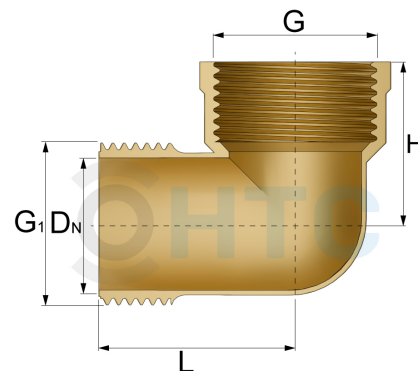

## Messing Winkel 90° Innengewinde x Aussengewinde

**MF0406**

Alle Maßangaben in Millimeter, Gewichtsangaben in Gramm. Für die fotografische Darstellung verwenden wir eine Artikelgröße sowie Studiolicht. Die Abbildungen, technischen Daten, Maße und Ausführungen sind unverbindlich. Wir behalten uns jederzeit Änderung ohne Ankündigung vor. Die Nutzmaße sind definiert bzw. verstärkt dargestellt bzw. ergeben sich aus der Artikelbezeichnung. Weitere Maße dienen ausschließlich der Darstellungsunterstützung. Bei Zweckentfremdung bitten wir dies zu beachten.