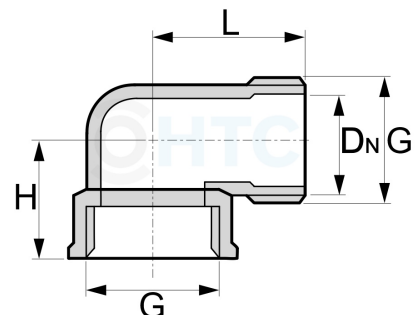

Messing Winkel 90° Innengewinde x Aussengewinde

MF0406

Alle Maßangaben in Millimeter, Gewichtsangaben in Gramm. Für die fotografische Darstellung verwenden wir eine Artikelgröße sowie Studioliicht. Die Abbildungen, technischen Daten, Maße und Ausführungen sind unverbindlich. Wir behalten uns jederzeit Änderung ohne Ankündigung vor. Die Nutzmaße sind definiert bzw. verstärkt dargestellt bzw. ergeben sich aus der Artikelbezeichnung. Weitere Maße dienen ausschließlich der Darstellungsunterstützung. Bei Zweckentfremdung bitten wir dies zu beachten.