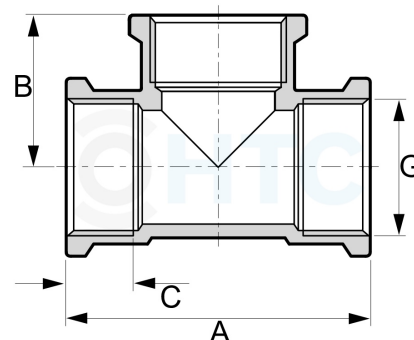

Messing T-Stück 90° 3fach Innengewinde

MF0505

Alle Maßangaben in Millimeter, Gewichtsangaben in Gramm. Für die fotografische Darstellung verwenden wir eine Artikelgröße sowie Studioliicht. Die Abbildungen, technischen Daten, Maße und Ausführungen sind unverbindlich. Wir behalten uns jederzeit Änderung ohne Ankündigung vor. Die Nutzmaße sind definiert bzw. verstärkt dargestellt bzw. ergeben sich aus der Artikelbezeichnung. Weitere Maße dienen ausschließlich der Darstellungsunterstützung. Bei Zweckentfremdung bitten wir dies zu beachten.

Artikel-Nr.	Variante	A	B	C	G	Preis
MF0505.000.016	3fach 3/8"	38	20	9	3/8" (16,66mm)	1,33 €* [*]
MF0505.000.020	3fach 1/2"	46	24	13	1/2" (20,95mm)	1,39 €* [*]
MF0505.000.025	3fach 3/4"	55	31	13	3/4" (26,44mm)	2,89 €* [*]
MF0505.000.032	3fach 1"	64	32	15	1" (33,25mm)	4,65 €* [*]
MF0505.000.040	3fach 1 1/4"	70	35	14,5	1 1/4" (41,91mm)	6,66 €* [*]
MF0505.000.050	3fach 1 1/2"	81	40,5	17	1 1/2" (47,81mm)	9,49 €* [*]
MF0505.000.063	3fach 2"	102	51	21	2" (59,61mm)	20,77 €* [*]