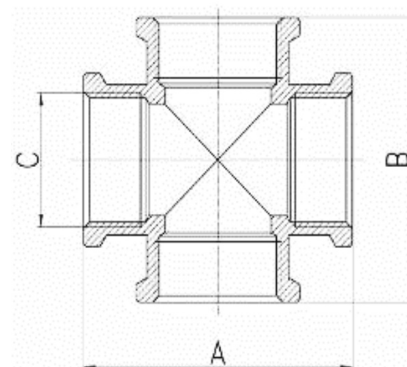

## Messing Kreuz-Stück 4fach Innengewinde

**MF0509**

Alle Maßangaben in Millimeter, Gewichtsangaben in Gramm. Für die fotografische Darstellung verwenden wir eine Artikelgröße sowie Studiolicht. Die Abbildungen, technischen Daten, Maße und Ausführungen sind unverbindlich. Wir behalten uns jederzeit Änderung ohne Ankündigung vor. Die Nutzmaße sind definiert bzw. verstärkt dargestellt bzw. ergeben sich aus der Artikelbezeichnung. Weitere Maße dienen ausschließlich der Darstellungsunterstützung. Bei Zweckentfremdung bitten wir dies zu beachten.

Artikel-Nr.	Variante	A	B	C	Preis
MF0509.000.016	3/8"	35	35	<b>3/8" (16,66mm)</b>	2,64 €* <sup>*</sup>
MF0509.000.020	1/2"	44	44	<b>1/2" (20,96mm)</b>	3,05 €* <sup>*</sup>
MF0509.000.025	3/4"	56	56	<b>3/4" (26,44mm)</b>	5,29 €* <sup>*</sup>
MF0509.000.032	1"	64	64	<b>1" (33,25mm)</b>	7,47 €* <sup>*</sup>
MF0509.000.040	1 1/4"	76	76	<b>1 1/4" (41,91mm)</b>	12,49 €* <sup>*</sup>
MF0509.000.050	1 1/2"	81	81	<b>1 1/2" (47,80mm)</b>	15,81 €* <sup>*</sup>
MF0509.000.063	2"	102	102	<b>2" (59,61mm)</b>	27,04 €* <sup>*</sup>