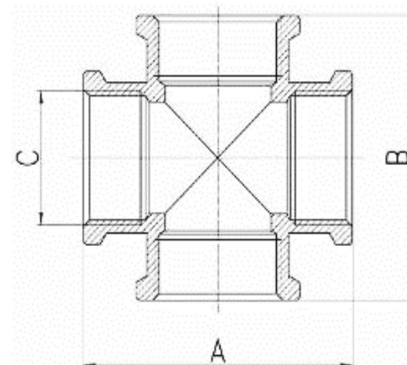

## Messing Kreuz-Stück 4fach Innengewinde

**MF0509**

Alle Maßangaben in Millimeter, Gewichtsangaben in Gramm. Für die fotografische Darstellung verwenden wir eine Artikelgröße sowie Studiolicht. Die Abbildungen, technischen Daten, Maße und Ausführungen sind unverbindlich. Sie gelten nicht als zugesicherte Eigenschaften oder als Beschaffenheits- oder Haltbarkeitsgarantien. Wir behalten uns jederzeit Änderung ohne Ankündigung vor. Die Nutzmaße sind definiert bzw. verstärkt dargestellt bzw. ergeben sich aus der Artikelbezeichnung. Weitere Maße dienen ausschließlich der Darstellungsunterstützung. Bei Zweckentfremdung bitten wir dies zu beachten.

| Artikel-Nr.    | Variante | A   | B   | C                       | Preis                 |
|----------------|----------|-----|-----|-------------------------|-----------------------|
| MF0509.000.016 | 3/8"     | 35  | 35  | <b>3/8" (16,66mm)</b>   | 2,99 €* <sup>*</sup>  |
| MF0509.000.020 | 1/2"     | 44  | 44  | <b>1/2" (20,96mm)</b>   | 3,45 €* <sup>*</sup>  |
| MF0509.000.025 | 3/4"     | 56  | 56  | <b>3/4" (26,44mm)</b>   | 5,98 €* <sup>*</sup>  |
| MF0509.000.032 | 1"       | 64  | 64  | <b>1" (33,25mm)</b>     | 9,94 €* <sup>*</sup>  |
| MF0509.000.040 | 1 1/4"   | 76  | 76  | <b>1 1/4" (41,91mm)</b> | 14,12 €* <sup>*</sup> |
| MF0509.000.050 | 1 1/2"   | 81  | 81  | <b>1 1/2" (47,80mm)</b> | 17,89 €* <sup>*</sup> |
| MF0509.000.063 | 2"       | 102 | 102 | <b>2" (59,61mm)</b>     | 32,12 €* <sup>*</sup> |